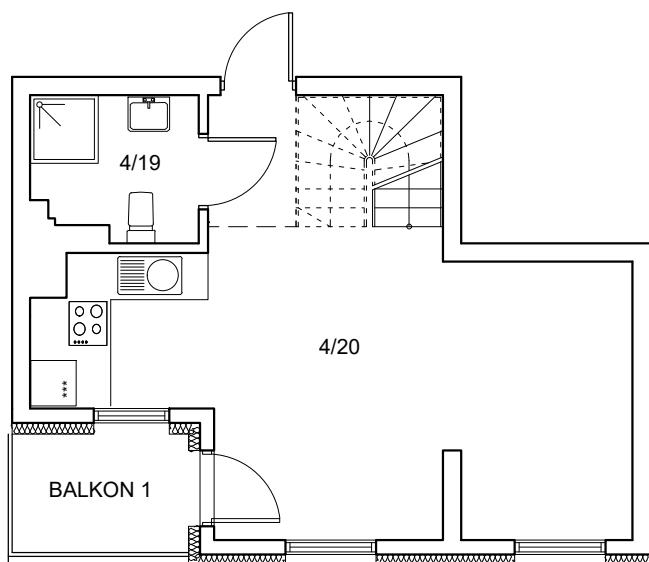

ul. Cynamonowa, Wrocław

powierzchnia użytkowa	50.24 m ²	nazwa pom.	D.4 M.9
ilość pomieszczeń	3	kondygnacja	PIĘTRO IV, antresole

usytuowanie w budynku

zestawienie powierzchni:

Nazwa pom.	Powierzchnia
4/19 łazienka	4.03 m ²
4/20 pomieszczenie mieszkalne	29.49 m ²
A/09 antresola	16.72 m ²
BALKON 1	3.95 m ²
TARAS	13.45 m ²
Razem	<u>50.24 m²</u>