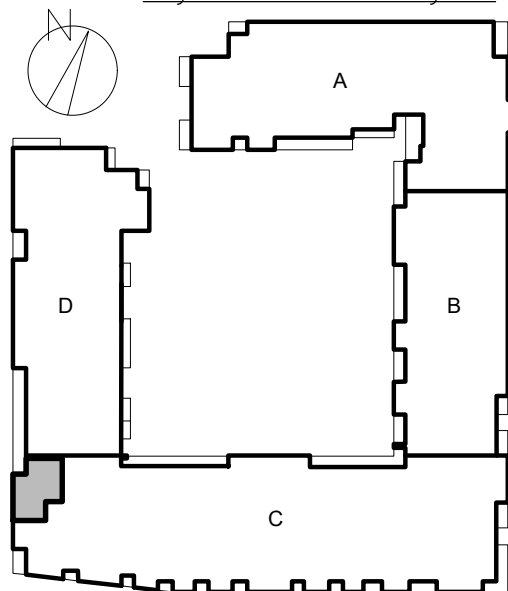

ul. Cynamonowa, Wrocław

powierzchnia użytkowa	50.24 m ²	nazwa pom.	D.4 M.9
ilość pomieszczeń	3	kondygnacja	PIĘTRO IV, antresole

usytuowanie w budynku

zestawienie powierzchni:

Nazwa pom.	Powierzchnia
4/19 łazienka	4.03 m ²
4/20 pomieszczenie mieszkalne	29.49 m ²
A/09 antresola	16.72 m ²
BALKON 1	3.95 m ²
TARAS	13.45 m ²
Razem	<u>50.24 m²</u>