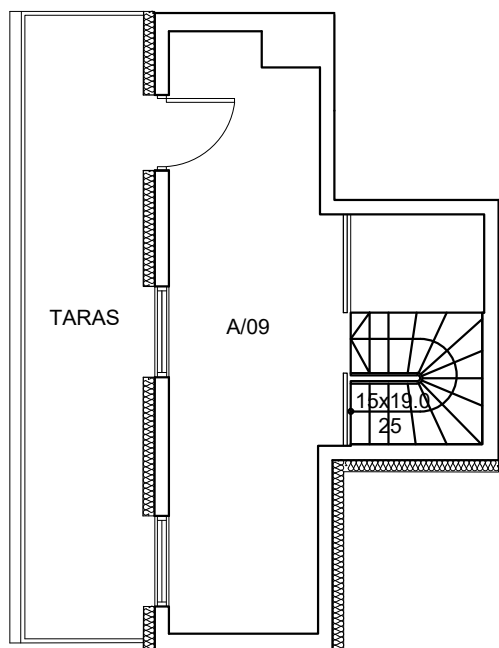

ul. Cynamonowa, Wrocław

powierzchnia użytkowa	50.24 m ²	nazwa pom.	D.4 M.9
ilość pomieszczeń	3	kondygnacja	PIĘTRO IV, antresole

usytuowanie w budynku

zestawienie powierzchni:

Nazwa pom.	Powierzchnia
4/19 łazienka	4.03 m ²
4/20 pomieszczenie mieszkalne	29.49 m ²
A/09 antresola	16.72 m ²
BALKON 1	3.95 m ²
TARAS	13.45 m ²
Razem	<u>50.24 m²</u>