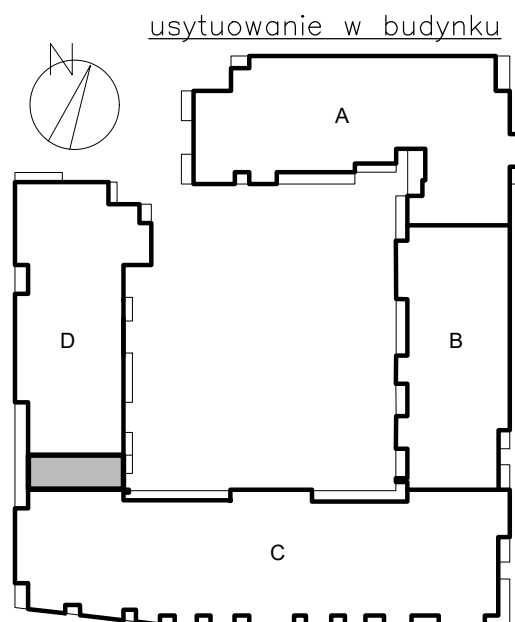

ul. Cynamonowa, Wrocław

powierzchnia użytkowa	96.94 m ²	nazwa pom.	D.4 M.8
ilość pomieszczeń	3	kondygnacja	PIĘTRO IV, antresole

zestawienie powierzchni:

Nazwa pom.	Powierzchnia
4/17 łazienka	5.89 m ²
4/18 pomieszczenie mieszkalne	53.5 m ²
A/08 antresola	37.55 m ²
BALKON 1	2.23 m ²
BALKON 2	7.52 m ²
TARAS 1	5.12 m ²
TARAS 2	7.56 m ²
Razem	119.37 m²