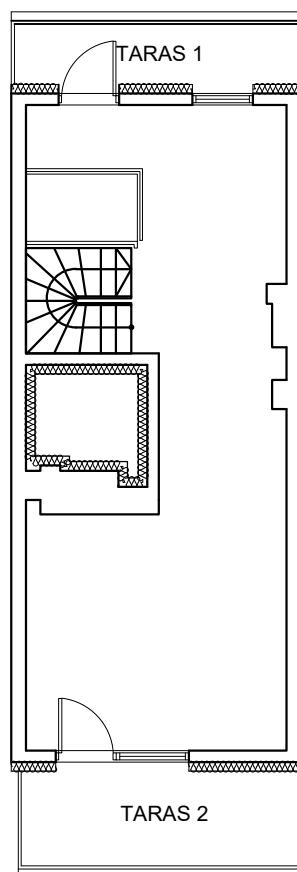

ul. Cynamonowa, Wrocław

powierzchnia użytkowa	96.94 m ²	nazwa pom.	D.4 M.8
ilość pomieszczeń	3	kondygnacja	PIĘTRO IV, antresole

zestawienie powierzchni:

Nazwa pom.	Powierzchnia
4/17 łazienka	5.89 m ²
4/18 pomieszczenie mieszkalne	53.5 m ²
A/08 antresola	37.55 m ²
BALKON 1	2.23 m ²
BALKON 2	7.52 m ²
TARAS 1	5.12 m ²
TARAS 2	7.56 m ²
Razem	119.37 m²