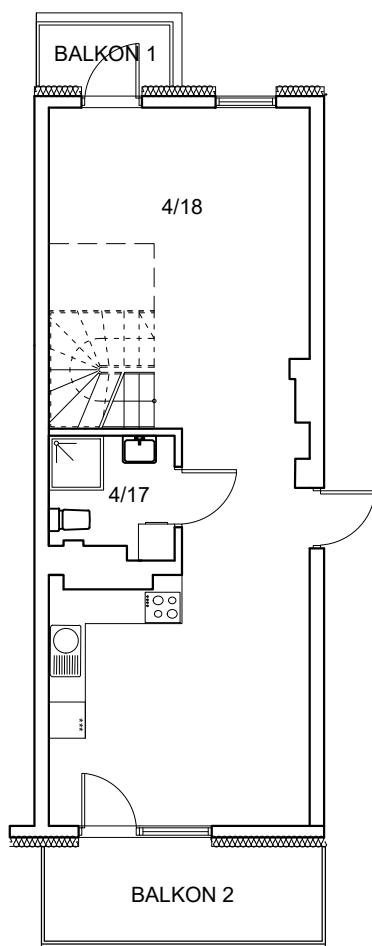

ul. Cynamonowa, Wrocław

powierzchnia użytkowa	96.94 m ²	nazwa pom.	D.4 M.8
ilość pomieszczeń	3	kondygnacja	PIĘTRO IV, antresole

zestawienie powierzchni:

Nazwa pom.	Powierzchnia
4/17 łazienka	5.89 m ²
4/18 pomieszczenie mieszkalne	53.5 m ²
A/08 antresola	37.55 m ²
BALKON 1	2.23 m ²
BALKON 2	7.52 m ²
TARAS 1	5.12 m ²
TARAS 2	7.56 m ²
Razem	119.37 m²