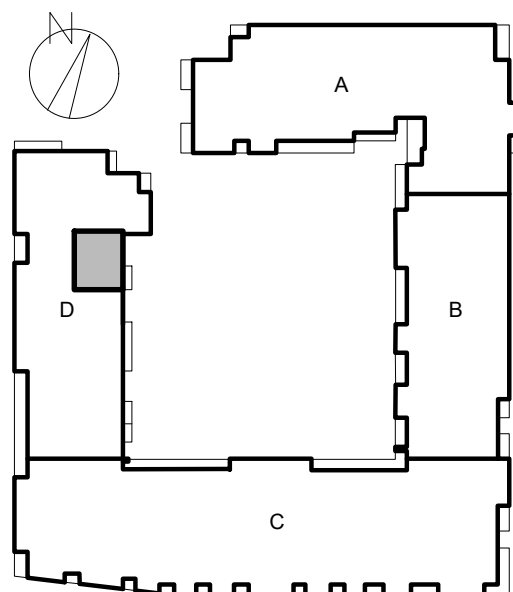

ul. Cynamonowa, Wrocław

powierzchnia użytkowa	67.60 m ²	nazwa pom.	D.4 M.4
ilość pomieszczeń	3	kondygnacja	PIĘTRO IV, antresole

usytuowanie w budynku

zestawienie powierzchni:

Nazwa pom.	Powierzchnia
4/07 łazienka	4.13 m ²
4/08 pomieszczenie mieszkalne	34.70 m ²
A/04 Antresola	28.77 m ²
BALKON 1	3.09 m ²
TARAS	3.21 m ²
Razem	<u>67.60 m²</u>