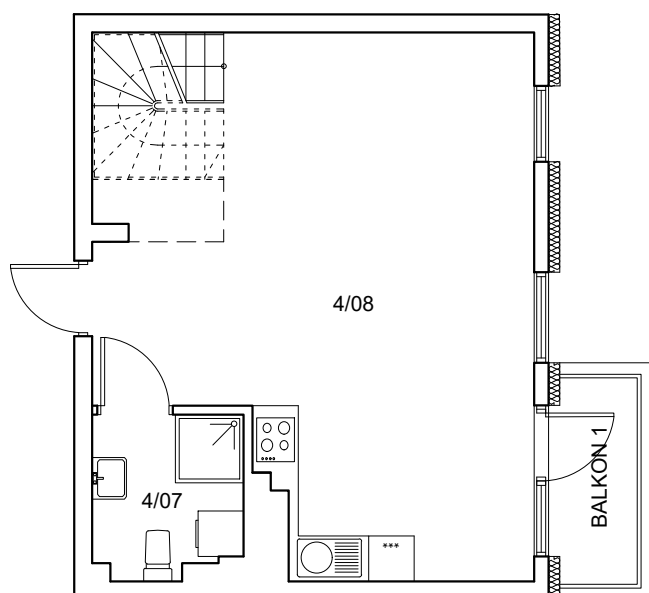

ul. Cynamonowa, Wrocław

powierzchnia użytkowa	67.60 m ²	nazwa pom.	D.4 M.4
ilość pomieszczeń	3	kondygnacja	PIĘTRO IV, antresole

usytuowanie w budynku

zestawienie powierzchni:

Nazwa pom.	Powierzchnia
4/07 łazienka	4.13 m ²
4/08 pomieszczenie mieszkalne	34.70 m ²
A/04 Antresola	28.77 m ²
BALKON 1	3.09 m ²
TARAS	3.21 m ²
Razem	<u>67.60 m²</u>