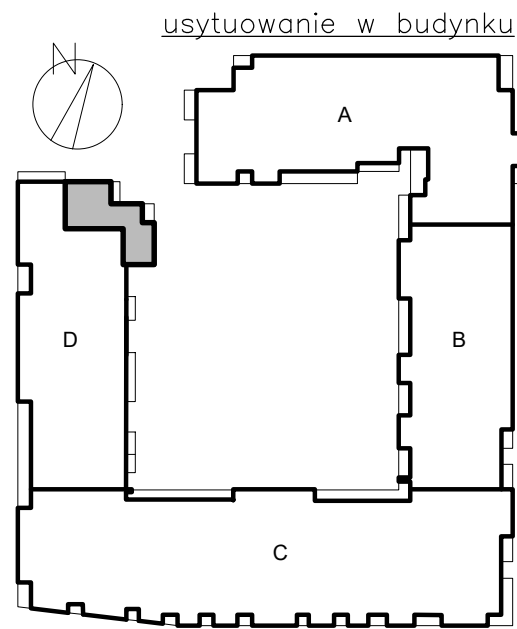

ul. Cynamonowa, Wrocław

powierzchnia użytkowa	65.73 m ²	nazwa pom.	D.4 M.1
ilość pomieszczeń	3	kondygnacja	PIĘTRO IV, antresole

zestawienie powierzchni:

Nazwa pom.	Powierzchnia
4/01 łazienka	3.39 m ²
4/02 pomieszczenie mieszkalne	45.96 m ²
A/01 Antresola	16.38 m ²
BALKON 1	5.26 m ²
Razem	65.73 m²