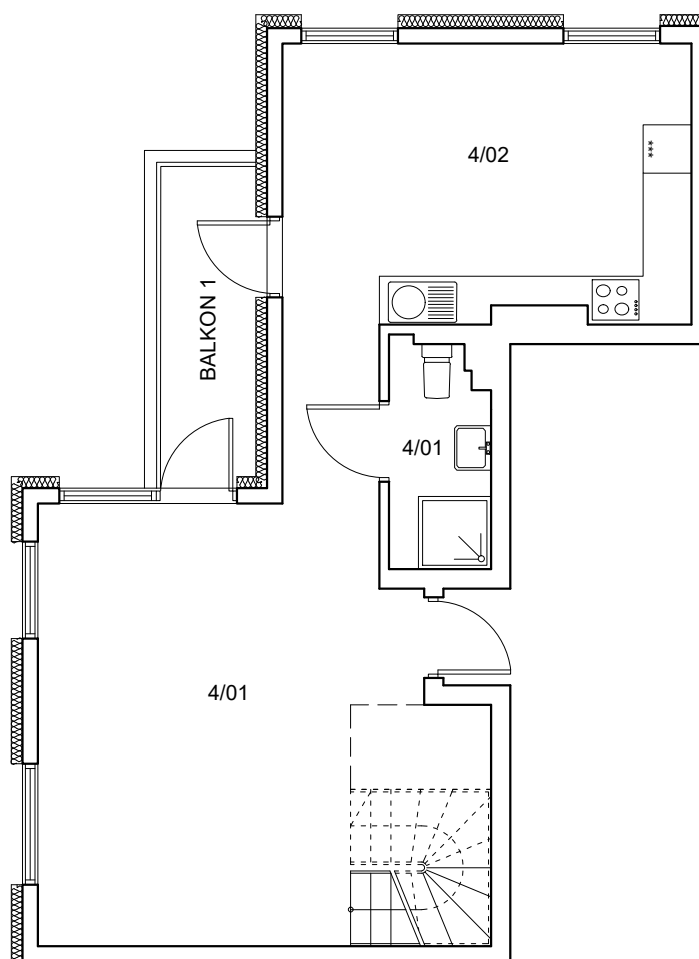

ul. Cynamonowa, Wrocław

powierzchnia użytkowa	65.73 m ²	nazwa pom.	D.4 M.1
ilość pomieszczeń	3	kondygnacja	PIĘTRO IV, antresole

zestawienie powierzchni:

Nazwa pom.	Powierzchnia
4/01 łazienka	3.39 m ²
4/02 pomieszczenie mieszkalne	45.96 m ²
A/01 Antresola	16.38 m ²
BALKON 1	5.26 m ²
Razem	65.73 m²