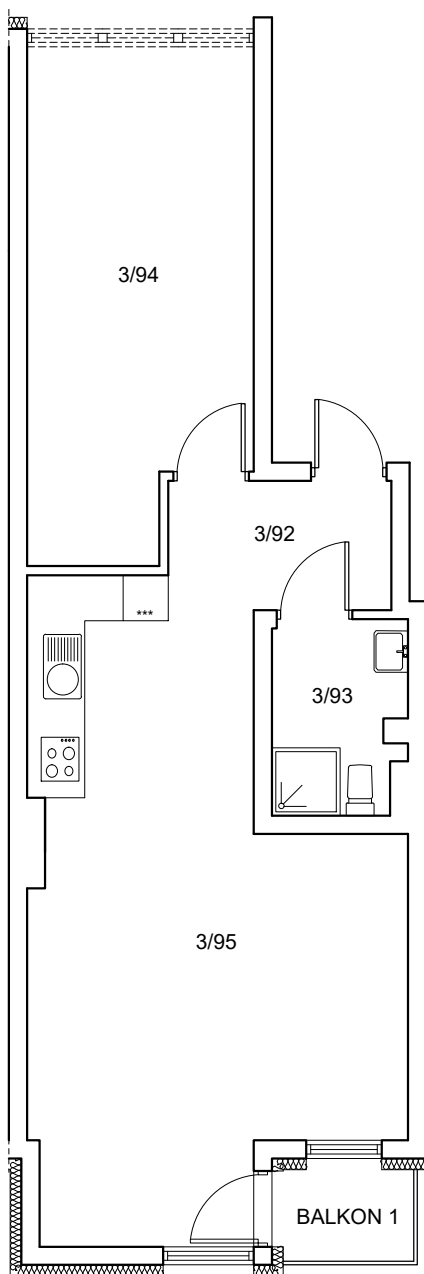

ul. Cynamonowa, Wrocław

powierzchnia użytkowa	62.14 m <sup>2</sup>	nazwa pom.	C.3 M.19
ilość pomieszczeń	4	kondygnacja	PIĘTRO III

usytuowanie w budynku

zestawienie powierzchni:

Nazwa pom.	Powierzchnia
3/92 przedsionek	4.79 m <sup>2</sup>
3/93 łazienka	3.94 m <sup>2</sup>
3/94 sypialnia	19.04 m <sup>2</sup>
3/95 salon z aneksem kuch.	34.37 m <sup>2</sup>
<b>BALKON 1</b>	<b>2.25 m<sup>2</sup></b>
<b>Razem</b>	<b><u>62.14 m<sup>2</sup></u></b>