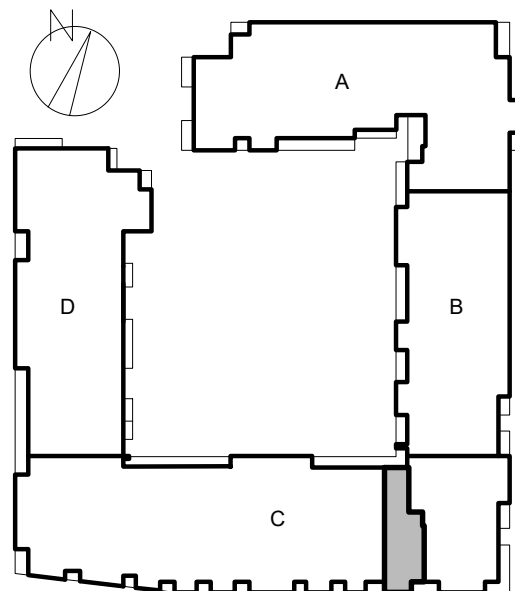

ul. Cynamonowa, Wrocław

powierzchnia użytkowa	62.14 m <sup>2</sup>	nazwa pom.	C.3 M.19
ilość pomieszczeń	4	kondygnacja	PIĘTRO III

usytuowanie w budynku

zestawienie powierzchni:

Nazwa pom.	Powierzchnia
3/92 przedsionek	4.79 m <sup>2</sup>
3/93 łazienka	3.94 m <sup>2</sup>
3/94 sypialnia	19.04 m <sup>2</sup>
3/95 salon z aneksem kuch.	34.37 m <sup>2</sup>
<b>BALKON 1</b>	<b>2.25 m<sup>2</sup></b>
<b>Razem</b>	<b><u>62.14 m<sup>2</sup></u></b>