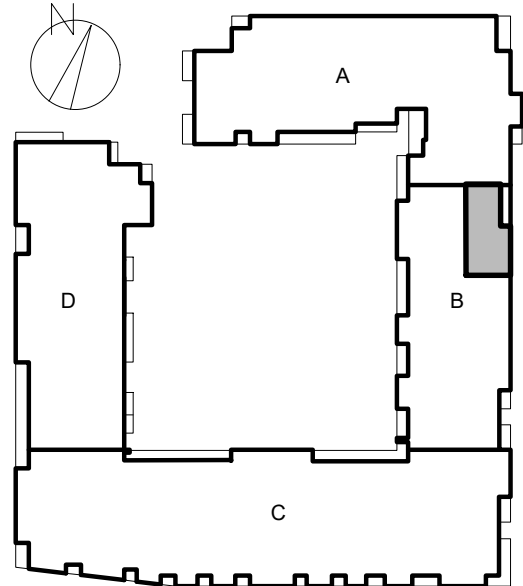

ul. Cynamonowa, Wrocław

powierzchnia użytkowa	50.82 m ²	nazwa pom.	B.1 M. 27
ilość pomieszczeń	5	kondygnacja	PIĘTRO I

usytuowanie w budynku

zestawienie powierzchni:

Nazwa pom.	Powierzchnia
1/133 przedsionek	6.14 m ²
1/134 łazienka	3.82 m ²
1/135 sypialnia	10.25 m ²
1/136 sypialnia	9.10 m ²
1/137 salon z aneksem kuch.	21.51 m ²
BALKON 1	5.88 m²
Razem	<u>50,82 m²</u>