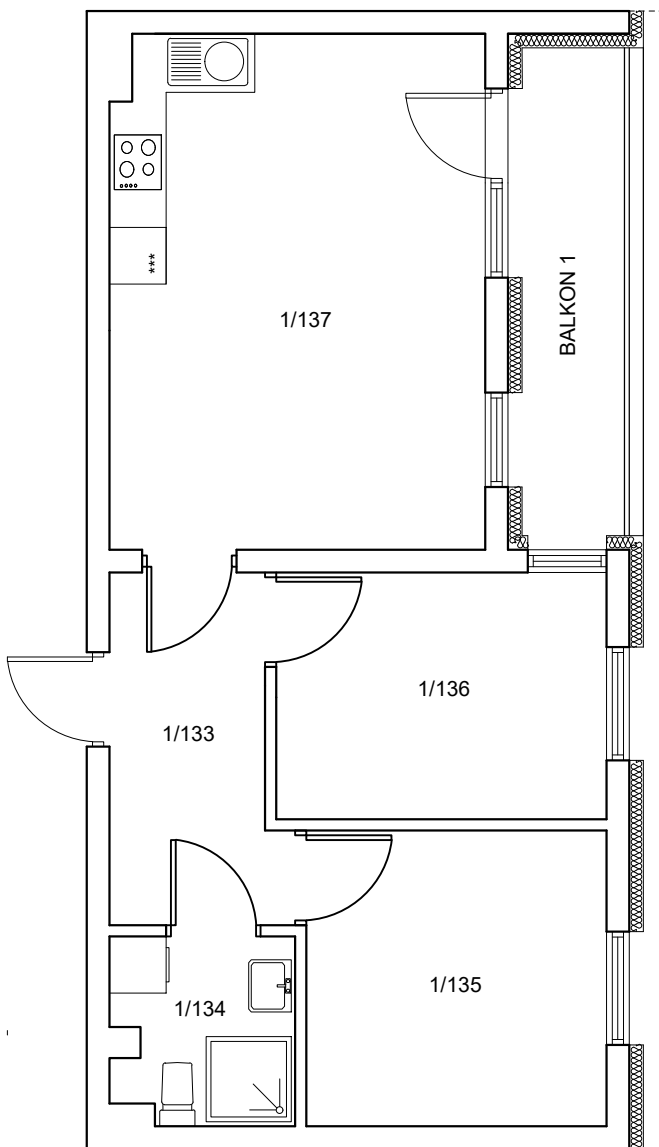

ul. Cynamonowa, Wrocław

powierzchnia użytkowa	50.82 m ²	nazwa pom.	B.1 M. 27
ilość pomieszczeń	5	kondygnacja	PIĘTRO I

usytuowanie w budynku

zestawienie powierzchni:

Nazwa pom.	Powierzchnia
1/133 przedsionek	6.14 m ²
1/134 łazienka	3.82 m ²
1/135 sypialnia	10.25 m ²
1/136 sypialnia	9.10 m ²
1/137 salon z aneksem kuch.	21.51 m ²
BALKON 1	5.88 m²
Razem	<u>50,82 m²</u>