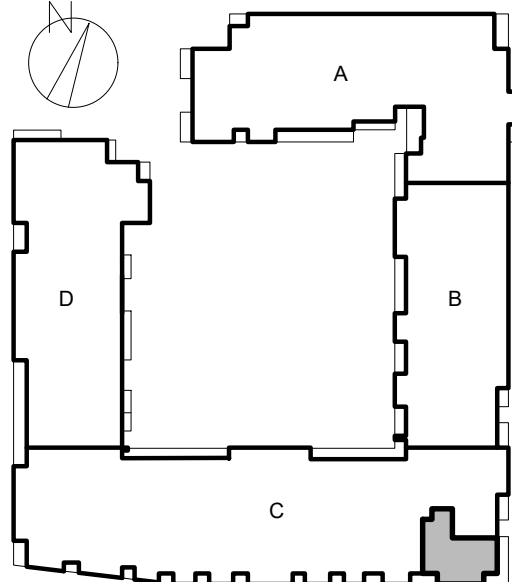

ul. Cynamonowa, Wrocław

powierzchnia użytkowa	57 m ²	nazwa pom.	C.2 M.20
ilość pomieszczeń	5	kondygnacja	PIĘTRO II

usytuowanie w budynku

zestawienie powierzchni:

Nazwa pom.	Powierzchnia
2/98 przedsionek	9.82 m ²
2/99 łazienka	4.71 m ²
2/100 sypialnia	8.2 m ²
2/101 sypialnia	10 m ²
2/102 salon z aneksem kuch.	24.27 m ²
BALKON 1	2.25 m ²
BALKON 2	10.04 m ²
Razem	<u>69.29 m²</u>