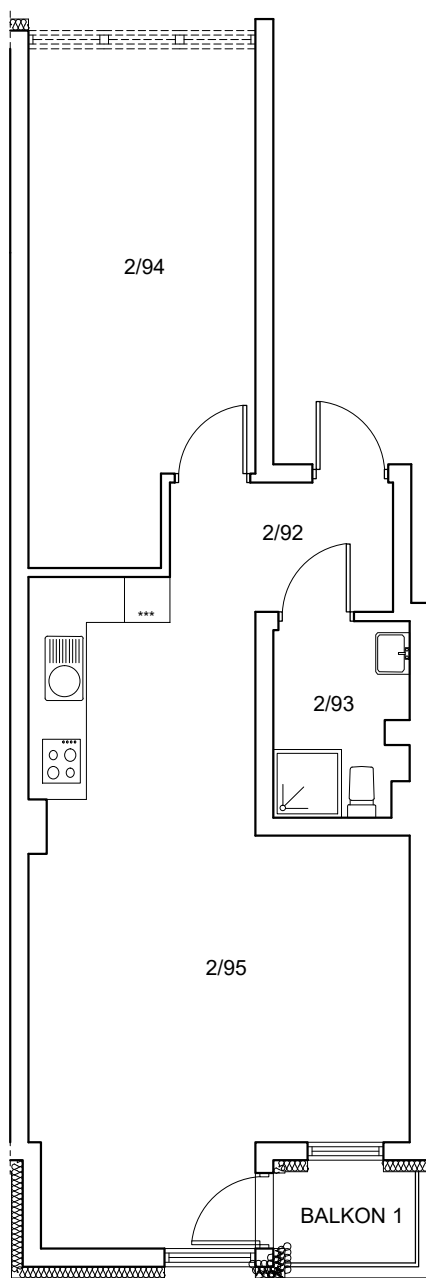

ul. Cynamonowa, Wrocław

powierzchnia użytkowa	62.33 m ²	nazwa pom.	C.2 M.19
ilość pomieszczeń	4	kondygnacja	PIĘTRO II

usytuowanie w budynku

zestawienie powierzchni:

Nazwa pom.	Powierzchnia
2/92 przedsiónek	5.03 m ²
2/93 łazienka	4.39 m ²
2/94 sypialnia	19.04 m ²
2/95 salon z aneksem kuch.	33.87 m ²
BALKON 1	2.25 m ²
Razem	<u>62.33 m²</u>