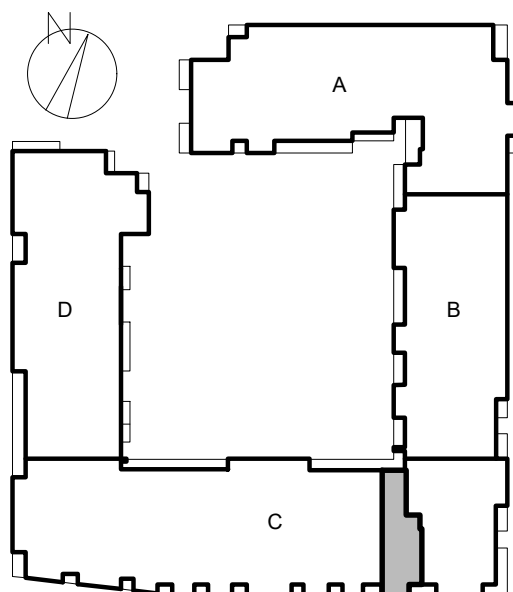

ul. Cynamonowa, Wrocław

powierzchnia użytkowa	62.33 m ²	nazwa pom.	C.2 M.19
ilość pomieszczeń	4	kondygnacja	PIĘTRO II

usytuowanie w budynku

zestawienie powierzchni:

Nazwa pom.	Powierzchnia
2/92 przedsiónek	5.03 m ²
2/93 łazienka	4.39 m ²
2/94 sypialnia	19.04 m ²
2/95 salon z aneksem kuch.	33.87 m ²
BALKON 1	2.25 m ²
Razem	<u>62.33 m²</u>