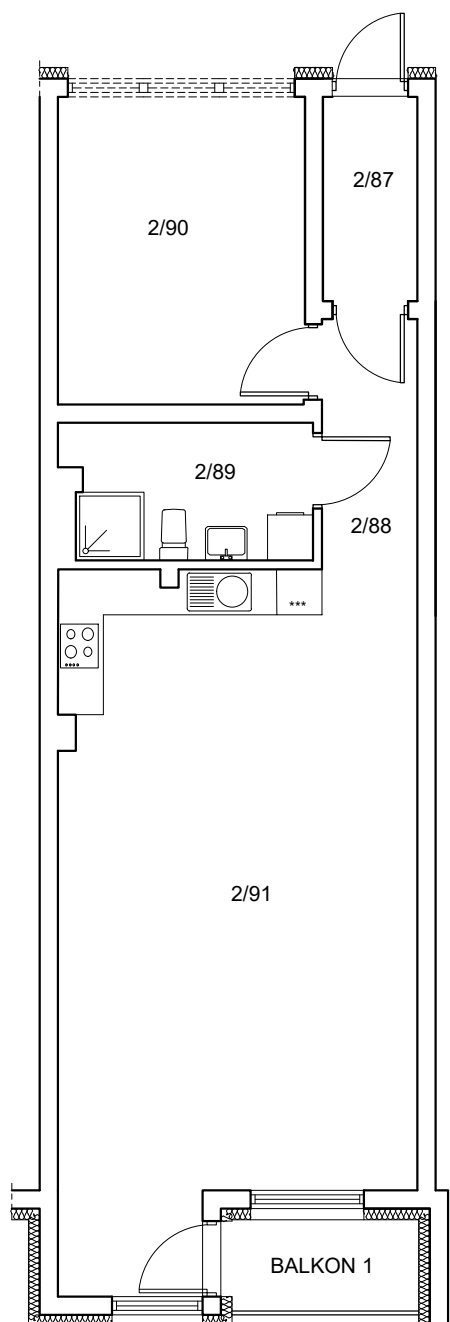

ul. Cynamonowa, Wrocław

| | | | |
|-----------------------|---------------------|-------------|-----------|
| powierzchnia użytkowa | 65.5 m ² | nazwa pom. | C.2 M.18 |
| ilość pomieszczeń | 5 | kondygnacja | PIĘTRO II |

usytuowanie w budynku

zestawienie powierzchni:

| Nazwa pom. | Powierzchnia |
|----------------------------|-----------------------------------|
| 2/87 korytarz | 3.3 m ² |
| 2/88 przedsionek | 4.4 m ² |
| 2/89 łazienka | 6.1 m ² |
| 2/90 sypialnia | 11.4 m ² |
| 2/91 salon z aneksem kuch. | 40.3 m ² |
| BALKON 1 | 3.12 m² |
| Razem | <u>68.62 m²</u> |