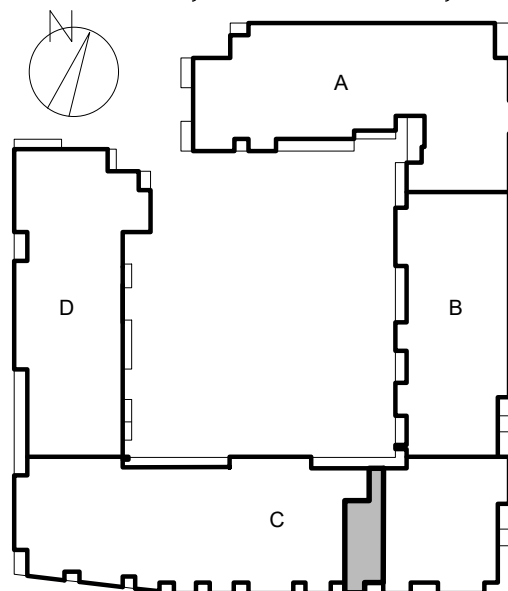

ul. Cynamonowa, Wrocław

| | | | |
|-----------------------|---------------------|-------------|-----------|
| powierzchnia użytkowa | 65.5 m ² | nazwa pom. | C.2 M.18 |
| ilość pomieszczeń | 5 | kondygnacja | PIĘTRO II |

usytuowanie w budynku

zestawienie powierzchni:

| Nazwa pom. | Powierzchnia |
|----------------------------|-----------------------------------|
| 2/87 korytarz | 3.3 m ² |
| 2/88 przedsionek | 4.4 m ² |
| 2/89 łazienka | 6.1 m ² |
| 2/90 sypialnia | 11.4 m ² |
| 2/91 salon z aneksem kuch. | 40.3 m ² |
| BALKON 1 | 3.12 m² |
| Razem | <u>68.62 m²</u> |