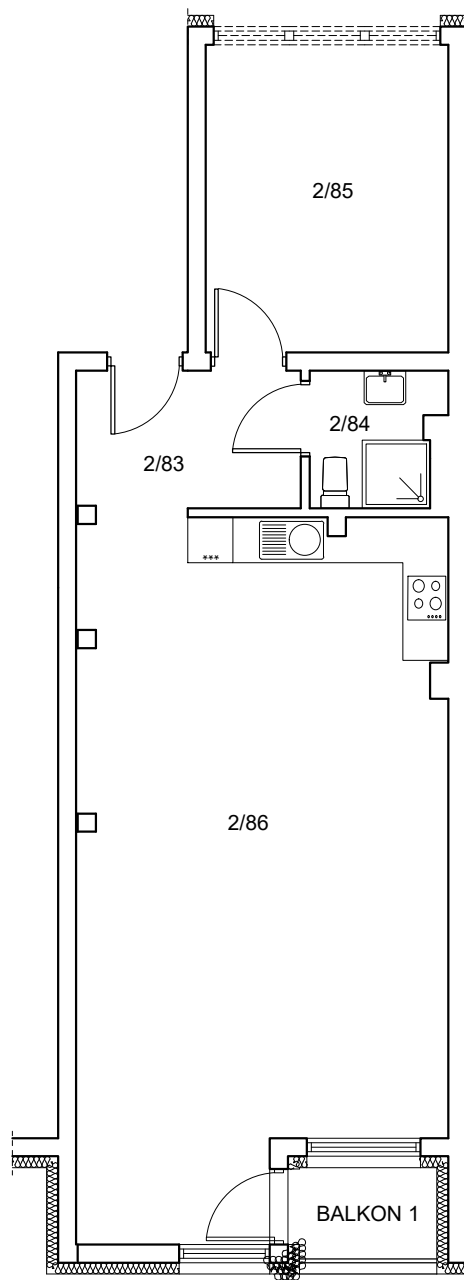

ul. Cynamonowa, Wrocław

powierzchnia użytkowa	64.72 m ²	nazwa pom.	C.2 M.17
ilość pomieszczeń	4	kondygnacja	PIĘTRO II

usytuowanie w budynku

zestawienie powierzchni:

Nazwa pom.	Powierzchnia
2/83 przedsionek	5.41 m ²
2/84 łazienka	3.01 m ²
2/85 sypialnia	13.05 m ²
2/86 salon z aneksem kuch.	43.25 m ²
BALKON 1	2.3 m²
Razem	<u>64.72 m²</u>