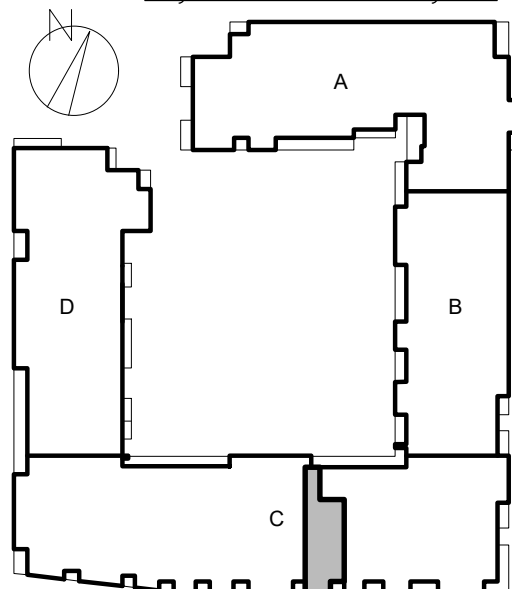

ul. Cynamonowa, Wrocław

powierzchnia użytkowa	64.72 m ²	nazwa pom.	C.2 M.17
ilość pomieszczeń	4	kondygnacja	PIĘTRO II

usytuowanie w budynku

zestawienie powierzchni:

Nazwa pom.	Powierzchnia
2/83 przedsionek	5.41 m ²
2/84 łazienka	3.01 m ²
2/85 sypialnia	13.05 m ²
2/86 salon z aneksem kuch.	43.25 m ²
BALKON 1	2.3 m²
Razem	<u>64.72 m²</u>