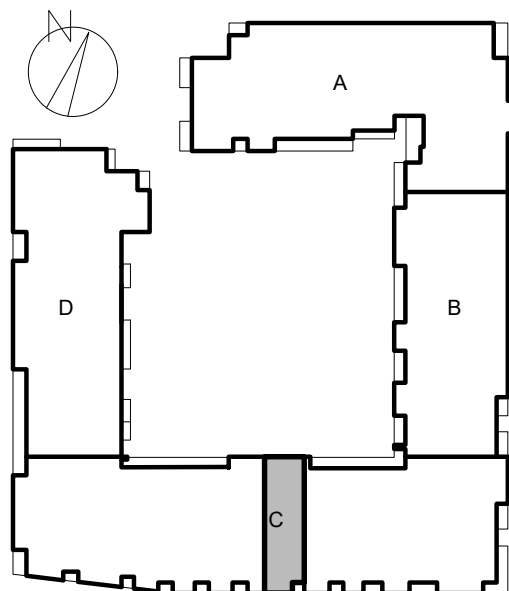

ul. Cynamonowa, Wrocław

powierzchnia użytkowa	76.57 m ²	nazwa pom.	C.2 M.16
ilość pomieszczeń	5	kondygnacja	PIĘTRO II

usytuowanie w budynku

zestawienie powierzchni:

Nazwa pom.	Powierzchnia
2/77 przedsionek	10.00 m ²
2/78 łazienka	6.49 m ²
2/79 sypialnia	9.61 m ²
2/80 sypialnia	12.66 m ²
2/81 salon z aneksem kuch.	37.81 m ²
BALKON 1	2.04 m²
Razem	<u>76.57 m²</u>