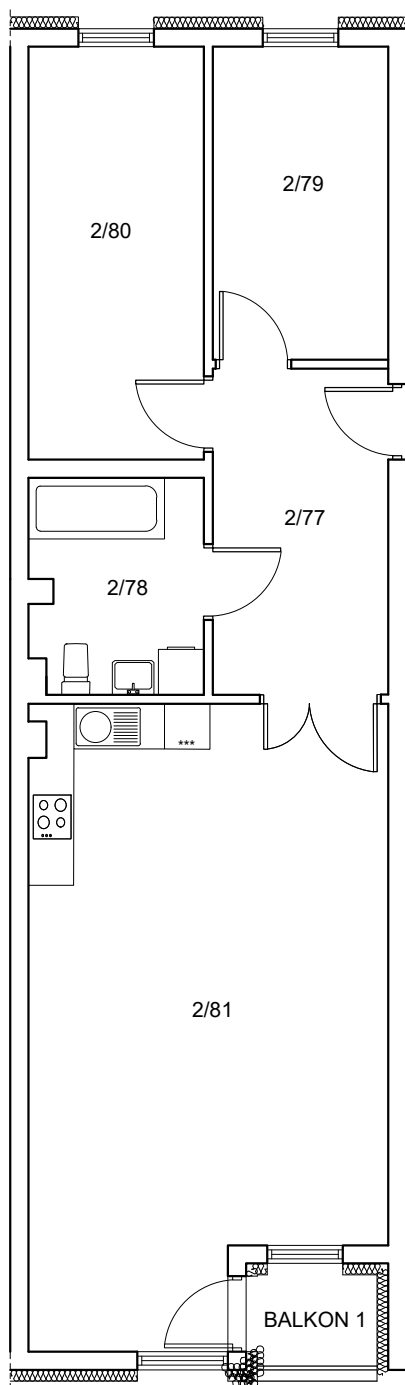

ul. Cynamonowa, Wrocław

powierzchnia użytkowa	76.57 m ²	nazwa pom.	C.2 M.16
ilość pomieszczeń	5	kondygnacja	PIĘTRO II

usytuowanie w budynku

zestawienie powierzchni:

Nazwa pom.	Powierzchnia
2/77 przedsionek	10.00 m ²
2/78 łazienka	6.49 m ²
2/79 sypialnia	9.61 m ²
2/80 sypialnia	12.66 m ²
2/81 salon z aneksem kuch.	37.81 m ²
BALKON 1	2.04 m²
Razem	<u>76.57 m²</u>