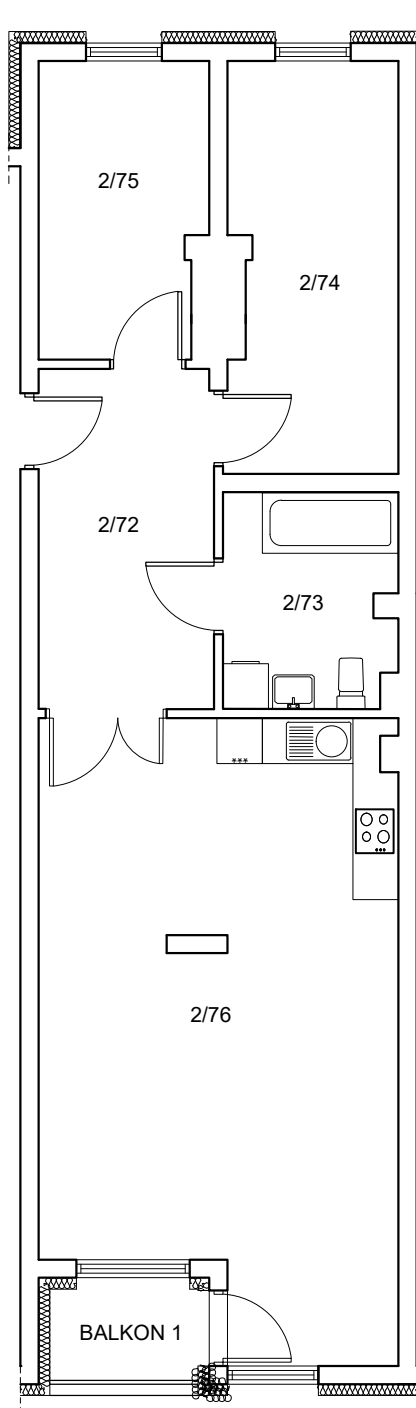

ul. Cynamonowa, Wrocław

powierzchnia użytkowa	70.32 m ²	nazwa pom.	C.2 M.15
ilość pomieszczeń	5	kondygnacja	PIĘTRO II

usytuowanie w budynku

zestawienie powierzchni:

Nazwa pom.	Powierzchnia
2/72 przedsiónek	9.12 m ²
2/73 łazienka	6 m ²
2/74 sypialnia	12 m ²
2/75 sypialnia	8 m ²
2/76 salon z aneksem kuch.	35.2 m ²
BALKON 1	2.36 m²
Razem	<u>72.68 m²</u>