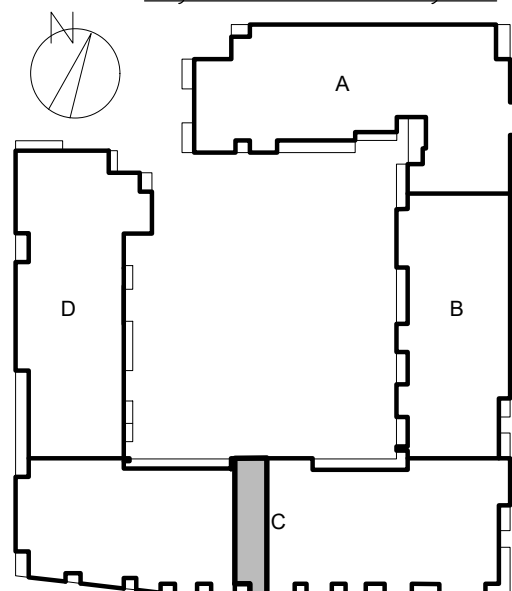

ul. Cynamonowa, Wrocław

powierzchnia użytkowa	70.32 m ²	nazwa pom.	C.2 M.15
ilość pomieszczeń	5	kondygnacja	PIĘTRO II

usytuowanie w budynku

zestawienie powierzchni:

Nazwa pom.	Powierzchnia
2/72 przedsiónek	9.12 m ²
2/73 łazienka	6 m ²
2/74 sypialnia	12 m ²
2/75 sypialnia	8 m ²
2/76 salon z aneksem kuch.	35.2 m ²
BALKON 1	2.36 m²
Razem	<u>72.68 m²</u>