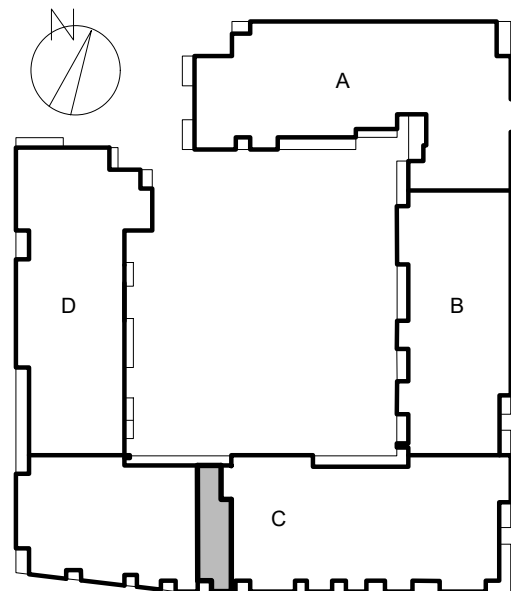

ul. Cynamonowa, Wrocław

powierzchnia użytkowa	63.35 m <sup>2</sup>	nazwa pom.	C.2 M.14
ilość pomieszczeń	4	kondygnacja	PIĘTRO II

usytuowanie w budynku

zestawienie powierzchni:

Nazwa pom.	Powierzchnia
2/67 przedsionek	12.77 m <sup>2</sup>
2/68 łazienka	3.6 m <sup>2</sup>
2/69 sypialnia	13.33 m <sup>2</sup>
2/70 salon z aneksem kuch.	33.65 m <sup>2</sup>
<b>BALKON 1</b>	<b>2.2 m<sup>2</sup></b>
<b>Razem</b>	<b><u>65.55 m<sup>2</sup></u></b>