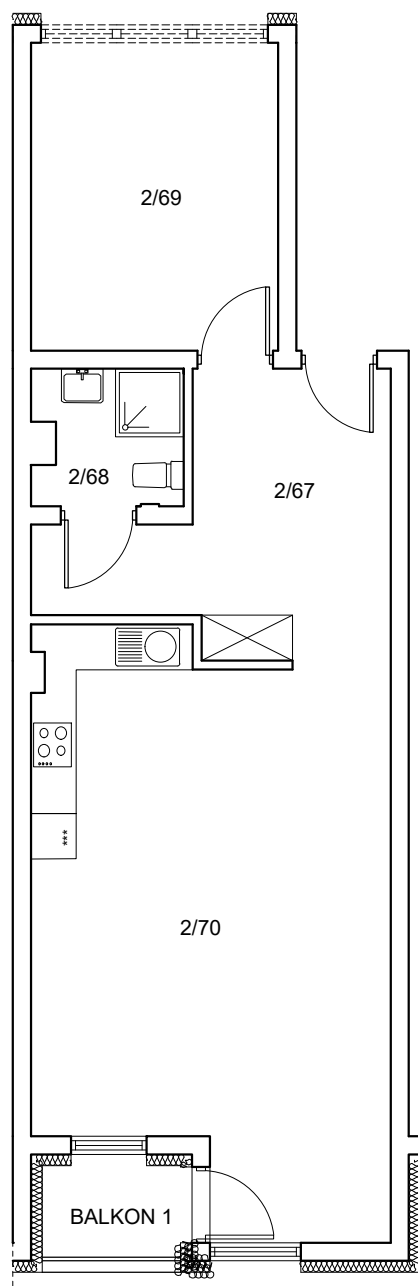

ul. Cynamonowa, Wrocław

powierzchnia użytkowa	63.35 m <sup>2</sup>	nazwa pom.	C.2 M.14
ilość pomieszczeń	4	kondygnacja	PIĘTRO II

usytuowanie w budynku

zestawienie powierzchni:

Nazwa pom.	Powierzchnia
2/67 przedsionek	12.77 m <sup>2</sup>
2/68 łazienka	3.6 m <sup>2</sup>
2/69 sypialnia	13.33 m <sup>2</sup>
2/70 salon z aneksem kuch.	33.65 m <sup>2</sup>
<b>BALKON 1</b>	<b>2.2 m<sup>2</sup></b>
<b>Razem</b>	<b><u>65.55 m<sup>2</sup></u></b>