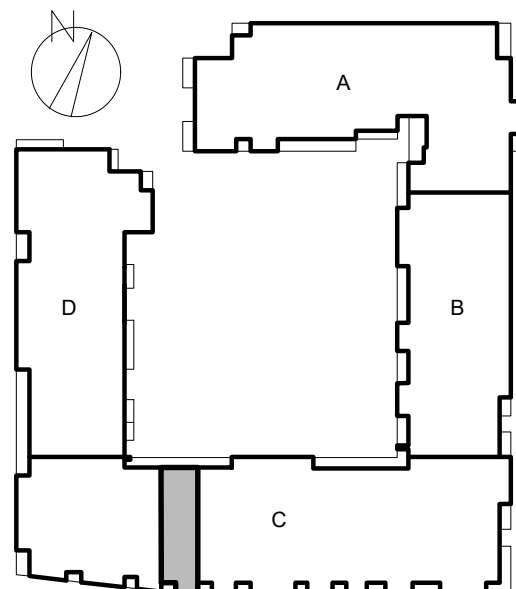

ul. Cynamonowa, Wrocław

powierzchnia użytkowa	66.07 m ²	nazwa pom.	C.2 M.13
ilość pomieszczeń	5	kondygnacja	PIĘTRO II

usytuowanie w budynku

zestawienie powierzchni:

Nazwa pom.	Powierzchnia
2/62 przedsiónek	3.38 m ²
2/63 łazienka	4.29 m ²
2/64 sypialnia	5.41 m ²
2/65 sypialnia	12.70 m ²
2/66 salon z aneksem kuch.	40.29 m ²
BALKON 1	2.23 m²
Razem	<u>66.07 m²</u>