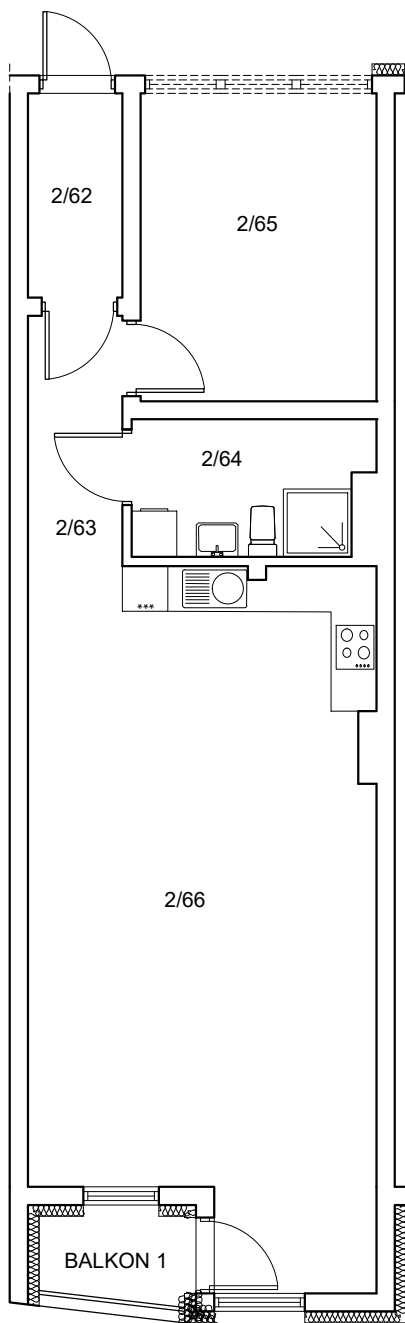

ul. Cynamonowa, Wrocław

powierzchnia użytkowa	66.07 m ²	nazwa pom.	C.2 M.13
ilość pomieszczeń	5	kondygnacja	PIĘTRO II

usytuowanie w budynku

zestawienie powierzchni:

Nazwa pom.	Powierzchnia
2/62 przedsiónek	3.38 m ²
2/63 łazienka	4.29 m ²
2/64 sypialnia	5.41 m ²
2/65 sypialnia	12.70 m ²
2/66 salon z aneksem kuch.	40.29 m ²
BALKON 1	2.23 m²
Razem	<u>66.07 m²</u>