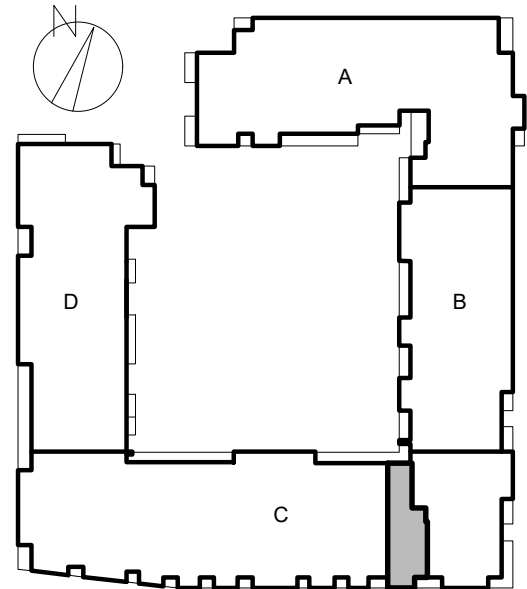

ul. Cynamonowa, Wrocław

powierzchnia użytkowa	62.39 m ²	nazwa pom.	C.1 M.19
ilość pomieszczeń	4	kondygnacja	PIĘTRO I

usytuowanie w budynku

zestawienie powierzchni:

Nazwa pom.	Powierzchnia
1/92 przedsionek	4.53 m ²
1/93 łazienka	4.45 m ²
1/94 sypialnia	19.04 m ²
1/95 salon z aneksem kuch.	34.37 m ²
BALKON 1	2.25 m²
Razem	<u>62.39 m²</u>