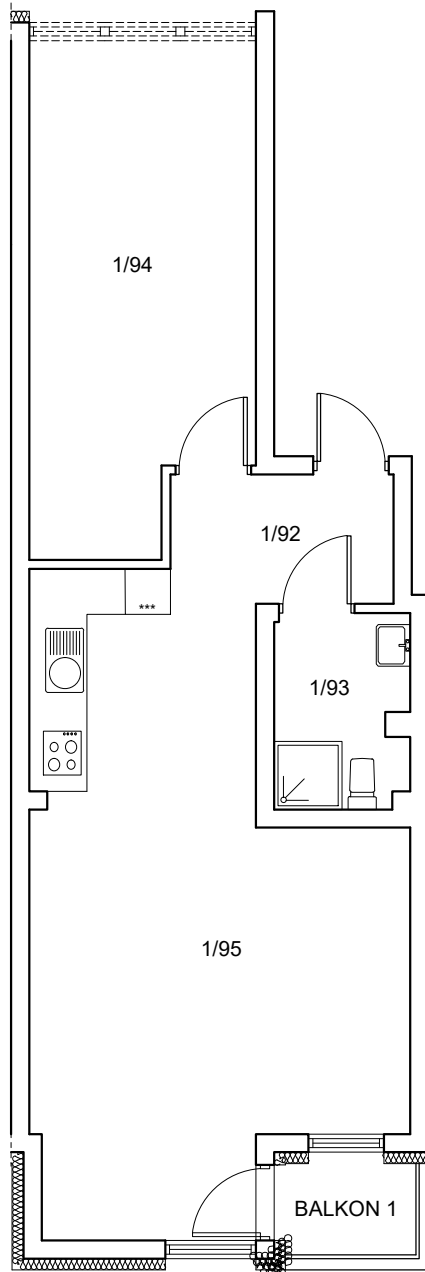

ul. Cynamonowa, Wrocław

powierzchnia użytkowa	62.39 m ²	nazwa pom.	C.1 M.19
ilość pomieszczeń	4	kondygnacja	PIĘTRO I

usytuowanie w budynku

zestawienie powierzchni:

Nazwa pom.	Powierzchnia
1/92 przedsionek	4.53 m ²
1/93 łazienka	4.45 m ²
1/94 sypialnia	19.04 m ²
1/95 salon z aneksem kuch.	34.37 m ²
BALKON 1	2.25 m²
Razem	<u>62.39 m²</u>