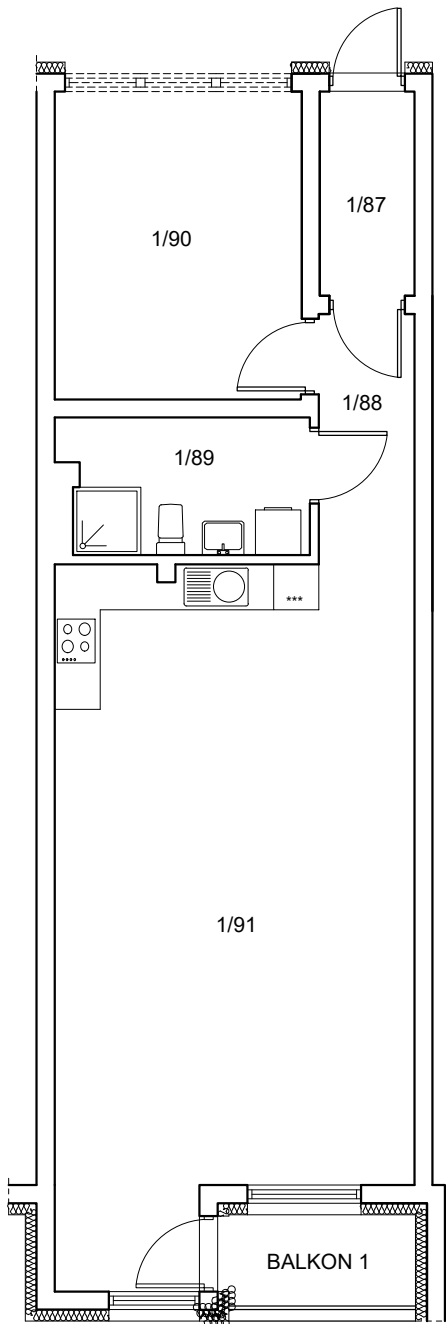

ul. Cynamonowa, Wrocław

powierzchnia użytkowa	65.5 m ²	nazwa pom.	C.1 M.18
ilość pomieszczeń	4	kondygnacja	PIĘTRO I

usytuowanie w budynku

zestawienie powierzchni:

Nazwa pom.	Powierzchnia
1/87 korytarz	3.3 m ²
1/88 przedsionek	4.4 m ²
1/89 łazienka	6.1 m ²
1/90 sypialnia	11.4 m ²
1/91 salon z aneksem kuch.	40.3 m ²
BALKON 1	3.12 m²
Razem	<u>68.62 m²</u>