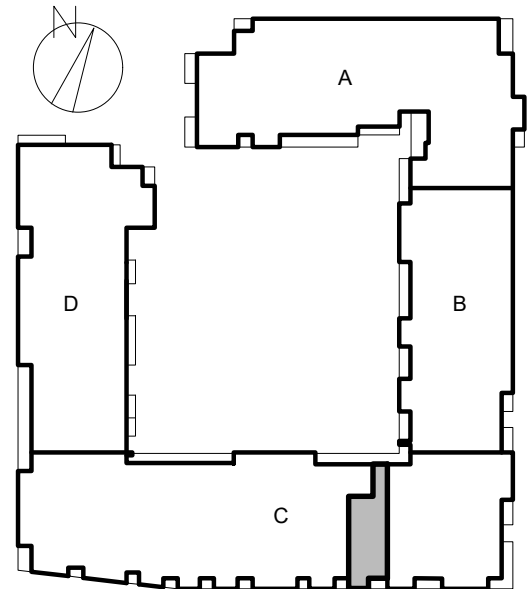

ul. Cynamonowa, Wrocław

powierzchnia użytkowa	65.5 m ²	nazwa pom.	C.1 M.18
ilość pomieszczeń	4	kondygnacja	PIĘTRO I

usytuowanie w budynku

zestawienie powierzchni:

Nazwa pom.	Powierzchnia
1/87 korytarz	3.3 m ²
1/88 przedsionek	4.4 m ²
1/89 łazienka	6.1 m ²
1/90 sypialnia	11.4 m ²
1/91 salon z aneksem kuch.	40.3 m ²
BALKON 1	3.12 m²
Razem	<u>68.62 m²</u>