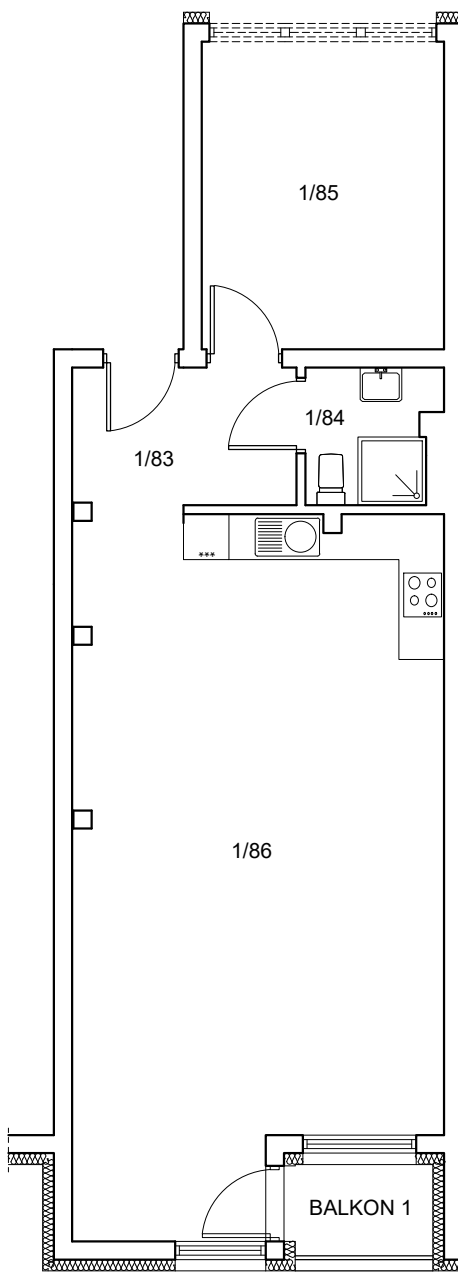

ul. Cynamonowa, Wrocław

powierzchnia użytkowa	64.77 m <sup>2</sup>	nazwa pom.	C.1 M.17
ilość pomieszczeń	4	kondygnacja	PIĘTRO I

usytuowanie w budynku

zestawienie powierzchni:

Nazwa pom.	Powierzchnia
1/83 przedsionek	5.61 m <sup>2</sup>
1/84 łazienka	3.01 m <sup>2</sup>
1/85 sypialnia	13.05 m <sup>2</sup>
1/86 salon z aneksem kuch.	43.1 m <sup>2</sup>
BALKON 1	2.3 m <sup>2</sup>
<b>Razem</b>	<b><u>64.77 m<sup>2</sup></u></b>