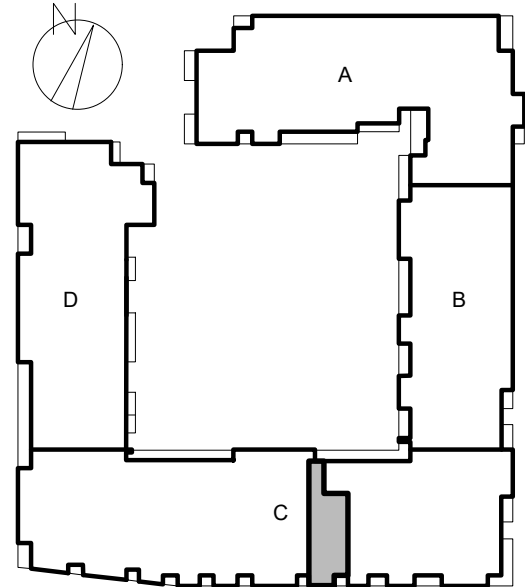

ul. Cynamonowa, Wrocław

powierzchnia użytkowa	64.77 m <sup>2</sup>	nazwa pom.	C.1 M.17
ilość pomieszczeń	4	kondygnacja	PIĘTRO I

usytuowanie w budynku

zestawienie powierzchni:

Nazwa pom.	Powierzchnia
1/83 przedsionek	5.61 m <sup>2</sup>
1/84 łazienka	3.01 m <sup>2</sup>
1/85 sypialnia	13.05 m <sup>2</sup>
1/86 salon z aneksem kuch.	43.1 m <sup>2</sup>
BALKON 1	2.3 m <sup>2</sup>
<b>Razem</b>	<b><u>64.77 m<sup>2</sup></u></b>