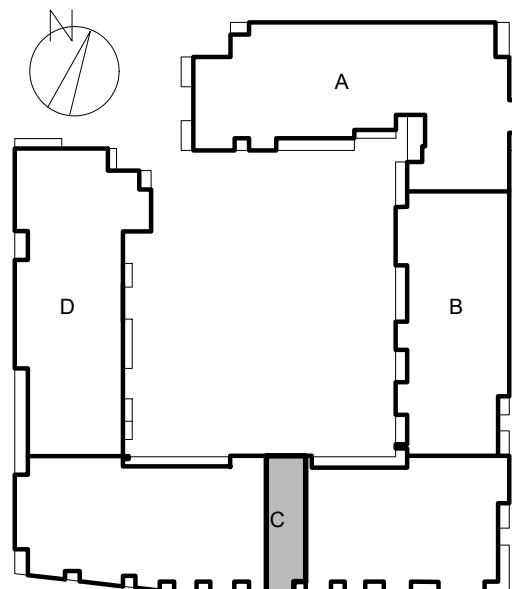

ul. Cynamonowa, Wrocław

powierzchnia użytkowa	76.57 m ²	nazwa pom.	C.1 M.16
ilość pomieszczeń	5	kondygnacja	PIĘTRO I

usytuowanie w budynku

zestawienie powierzchni:

Nazwa pom.	Powierzchnia
1/77 przedsiónek	10,00 m ²
1/78 łazienka	6,49 m ²
1/79 sypialnia	9,61 m ²
1/80 sypialnia	12,66 m ²
1/81 salon z aneksem kuch.	37,81 m ²
BALKON 1	2,04 m²
Razem	<u>76,57 m²</u>