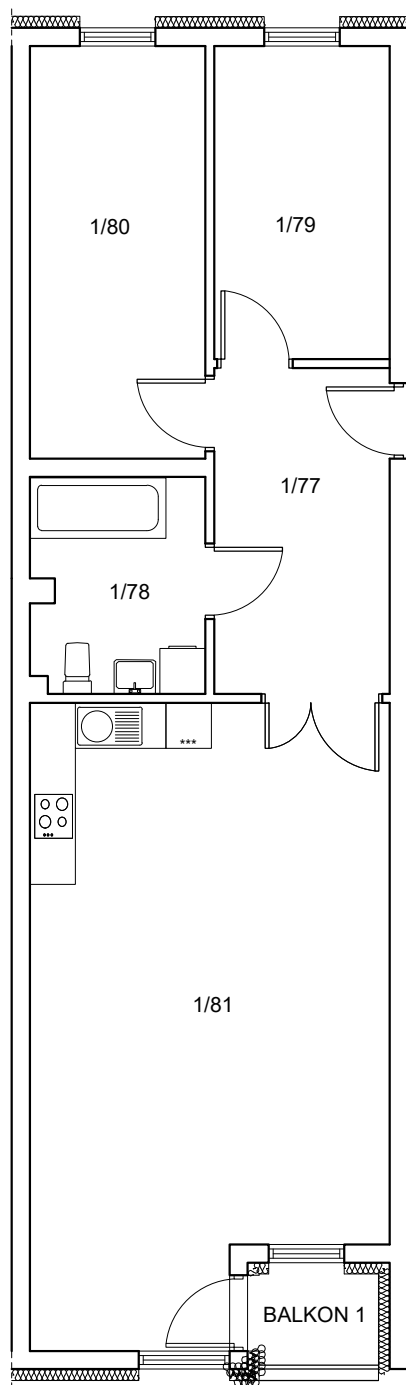

ul. Cynamonowa, Wrocław

powierzchnia użytkowa	76.57 m ²	nazwa pom.	C.1 M.16
ilość pomieszczeń	5	kondygnacja	PIĘTRO I

usytuowanie w budynku

zestawienie powierzchni:

Nazwa pom.	Powierzchnia
1/77 przedsiónek	10,00 m ²
1/78 łazienka	6,49 m ²
1/79 sypialnia	9,61 m ²
1/80 sypialnia	12,66 m ²
1/81 salon z aneksem kuch.	37,81 m ²
BALKON 1	2,04 m²
Razem	<u>76,57 m²</u>