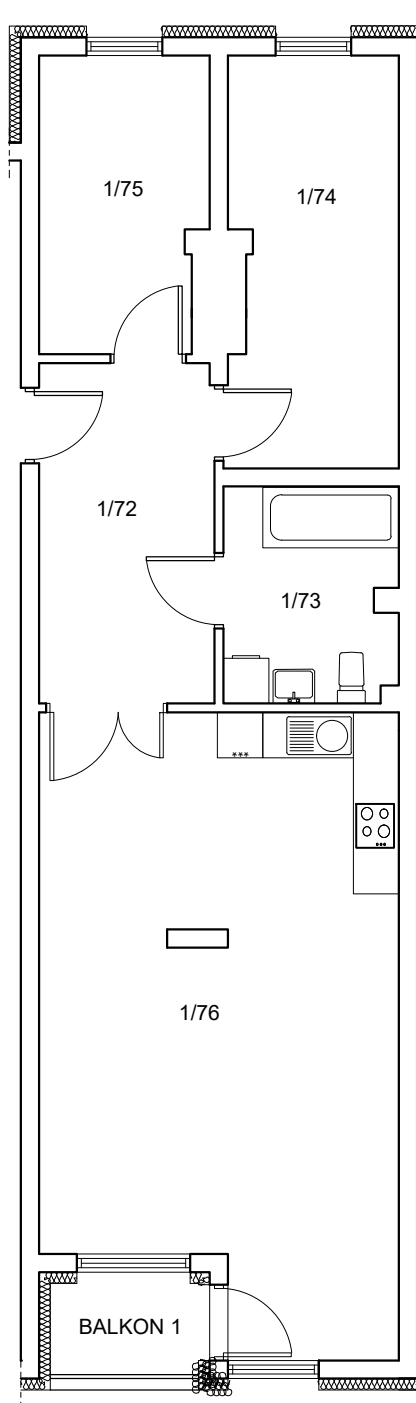

ul. Cynamonowa, Wrocław

powierzchnia użytkowa	70.32 m <sup>2</sup>	nazwa pom.	C.1 M.15
ilość pomieszczeń	5	kondygnacja	PIĘTRO I

usytuowanie w budynku

zestawienie powierzchni:

Nazwa pom.	Powierzchnia
1/72 przedsiónek	9.12 m <sup>2</sup>
1/73 łazienka	6 m <sup>2</sup>
1/74 sypialnia	12 m <sup>2</sup>
1/75 sypialnia	8 m <sup>2</sup>
1/76 salon z aneksem kuch.	35.2 m <sup>2</sup>
<b>BALKON 1</b>	<b>2.36 m<sup>2</sup></b>
<b>Razem</b>	<b><u>72.68 m<sup>2</sup></u></b>