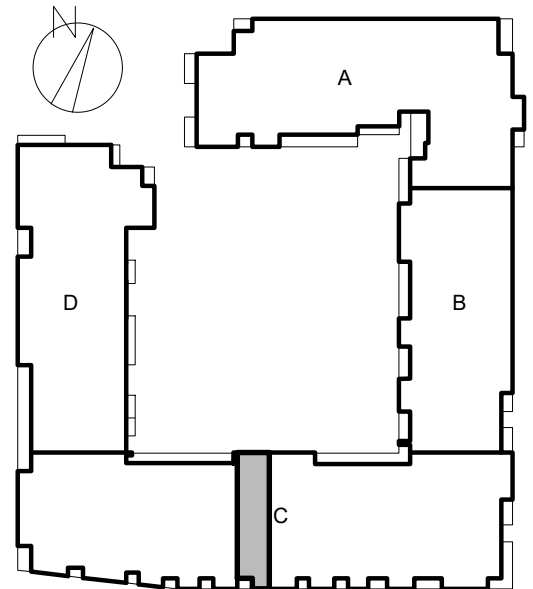

ul. Cynamonowa, Wrocław

powierzchnia użytkowa	70.32 m <sup>2</sup>	nazwa pom.	C.1 M.15
ilość pomieszczeń	5	kondygnacja	PIĘTRO I

usytuowanie w budynku

zestawienie powierzchni:

Nazwa pom.	Powierzchnia
1/72 przedsiónek	9.12 m <sup>2</sup>
1/73 łazienka	6 m <sup>2</sup>
1/74 sypialnia	12 m <sup>2</sup>
1/75 sypialnia	8 m <sup>2</sup>
1/76 salon z aneksem kuch.	35.2 m <sup>2</sup>
<b>BALKON 1</b>	<b>2.36 m<sup>2</sup></b>
<b>Razem</b>	<b><u>72.68 m<sup>2</sup></u></b>