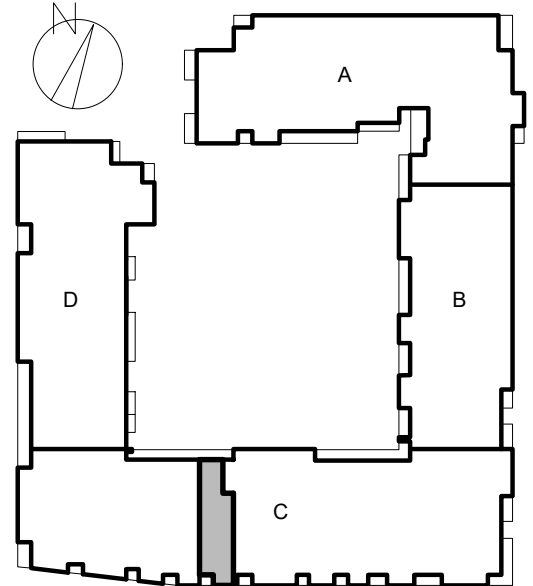

ul. Cynamonowa, Wrocław

powierzchnia użytkowa	63.35 m <sup>2</sup>	nazwa pom.	C.1 M.14
ilość pomieszczeń	4	kondygnacja	PIĘTRO I

usytuowanie w budynku

zestawienie powierzchni:

Nazwa pom.	Powierzchnia
1/67 przedsiónek	12.77 m <sup>2</sup>
1/68 łazienka	3.6 m <sup>2</sup>
1/69 sypialnia	13.33 m <sup>2</sup>
1/70 salon z aneksem kuch.	33.65 m <sup>2</sup>
BALKON 1	2.2 m <sup>2</sup>
<b>Razem</b>	<b><u>65.55 m<sup>2</sup></u></b>