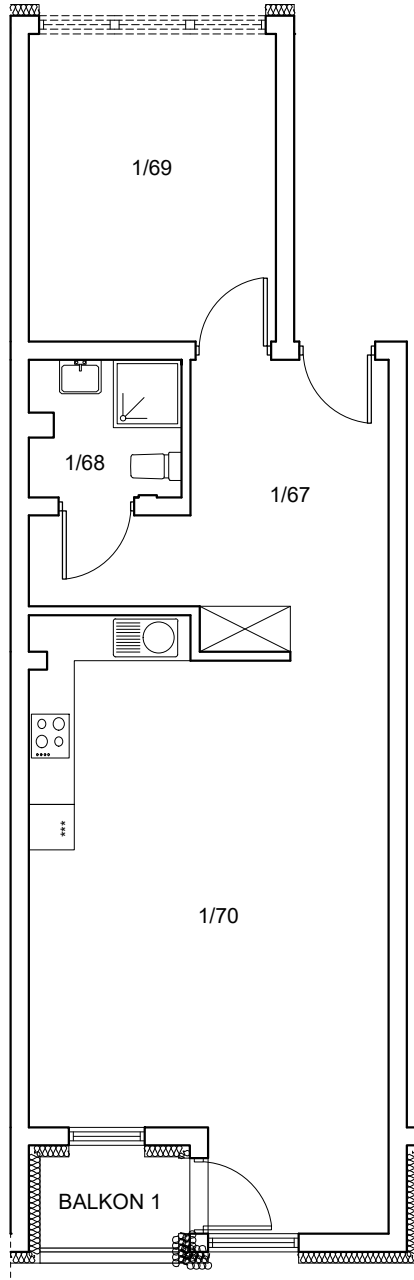

ul. Cynamonowa, Wrocław

powierzchnia użytkowa	63.35 m <sup>2</sup>	nazwa pom.	C.1 M.14
ilość pomieszczeń	4	kondygnacja	PIĘTRO I

usytuowanie w budynku

zestawienie powierzchni:

Nazwa pom.	Powierzchnia
1/67 przedsiónek	12.77 m <sup>2</sup>
1/68 łazienka	3.6 m <sup>2</sup>
1/69 sypialnia	13.33 m <sup>2</sup>
1/70 salon z aneksem kuch.	33.65 m <sup>2</sup>
BALKON 1	2.2 m <sup>2</sup>
<b>Razem</b>	<b><u>65.55 m<sup>2</sup></u></b>