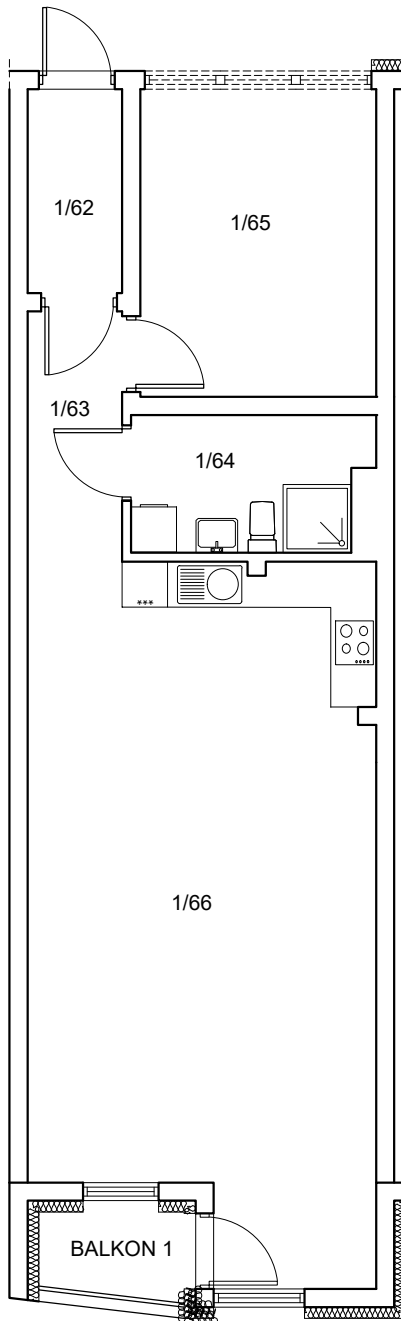

ul. Cynamonowa, Wrocław

powierzchnia użytkowa	66.02 m ²	nazwa pom.	C.1 M.13
ilość pomieszczeń	5	kondygnacja	PIĘTRO I

usytuowanie w budynku

zestawienie powierzchni:

Nazwa pom.	Powierzchnia
1/62 przedsiónek	3.38 m ²
1/63 łazienka	4.29 m ²
1/64 sypialnia	5.36 m ²
1/65 sypialnia	12.70 m ²
1/66 salon z aneksem kuch.	40.29 m ²
BALKON 1	2.23 m²
Razem	<u>66.02 m²</u>