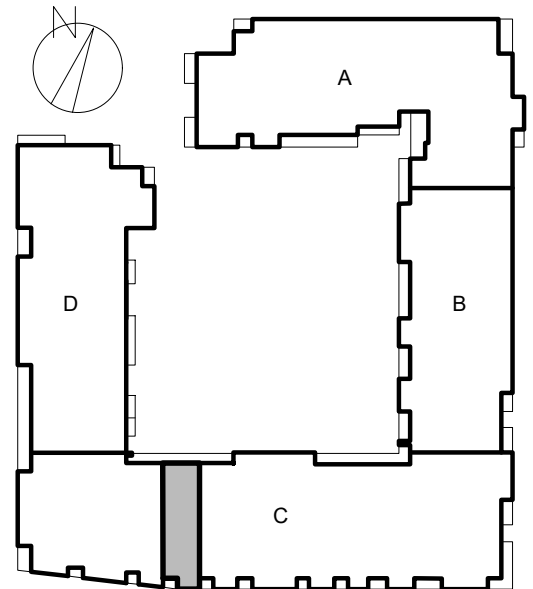

ul. Cynamonowa, Wrocław

powierzchnia użytkowa	66.02 m ²	nazwa pom.	C.1 M.13
ilość pomieszczeń	5	kondygnacja	PIĘTRO I

usytuowanie w budynku

zestawienie powierzchni:

Nazwa pom.	Powierzchnia
1/62 przedsiónek	3.38 m ²
1/63 łazienka	4.29 m ²
1/64 sypialnia	5.36 m ²
1/65 sypialnia	12.70 m ²
1/66 salon z aneksem kuch.	40.29 m ²
BALKON 1	2.23 m²
Razem	<u>66.02 m²</u>