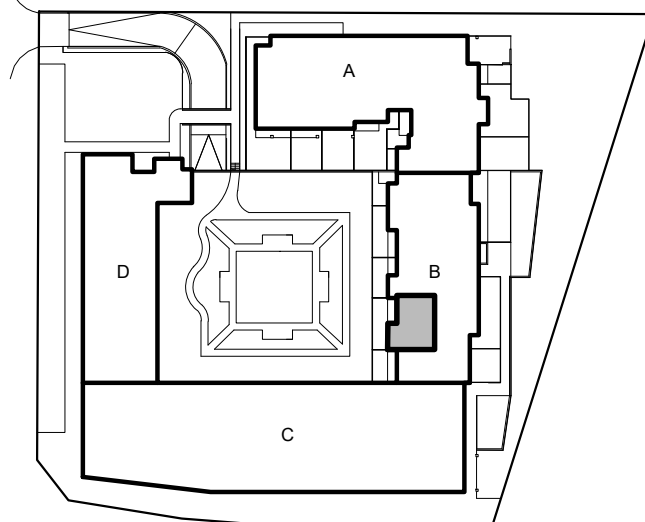

ul. Cynamonowa, Wrocław

powierzchnia użytkowa	51.63 m ²	nazwa pom.	B.0 M.3
ilość pomieszczeń	4	kondygnacja	PARTER

 usytuowanie w budynku

zestawienie powierzchni:

Nazwa pom.	Powierzchnia
0/46 przedsiónek	5.54 m ²
0/47 łazienka	4.16 m ²
0/48 sypialnia	16.83 m ²
0/49 salon z aneksem kuchen.	25.23 m ²
Razem	<u>51.76 m²</u>
TARAS 1	27.77 m²