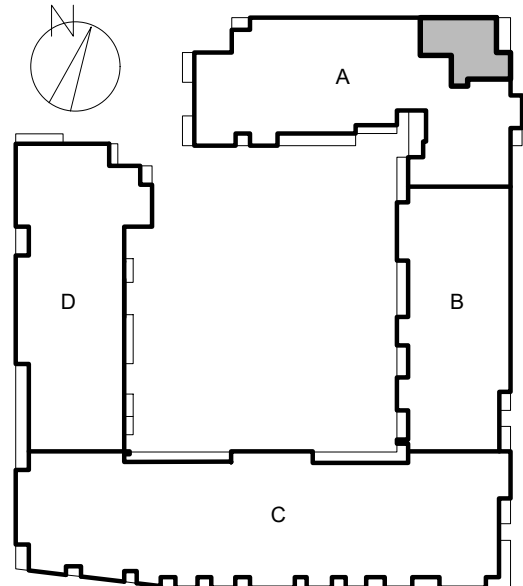

ul. Cynamonowa, Wrocław

powierzchnia użytkowa	62.06 m <sup>2</sup>	nazwa pom.	A.1 M. 31
ilość pomieszczeń	5	kondygnacja	PIĘTRO I

usytuowanie w budynku

zestawienie powierzchni:

Nazwa pom.	Powierzchnia
1/151 przedsionek	6.89 m <sup>2</sup>
1/152 łazienka	4.35 m <sup>2</sup>
1/153 sypialnia	10.03 m <sup>2</sup>
1/154 sypialnia	10.23 m <sup>2</sup>
1/155 salon z aneksem kuch.	30.52 m <sup>2</sup>
<b>BALKON 1</b>	<b>7.69 m<sup>2</sup></b>
<b>Razem</b>	<b><u>62.06 m<sup>2</sup></u></b>