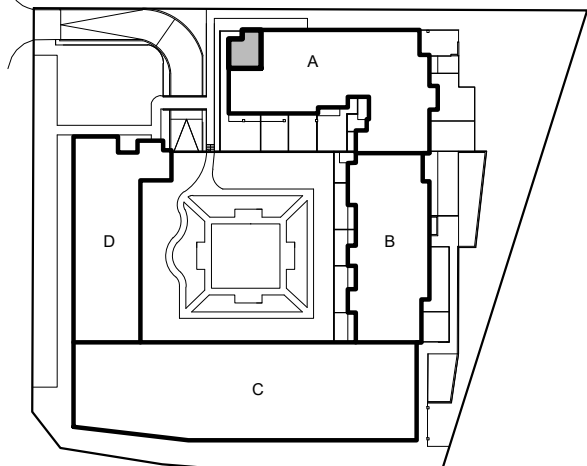

ul. Cynamonowa, Wrocław

powierzchnia użytkowa	81,14 m ²	nazwa pom.	A.0 M.14a/36a
ilość pomieszczeń	8	kondygnacja	PARTER/ I PIĘTRO

 usytuowanie w budynku

PARTER

zestawienie powierzchni parteru:

Nazwa pom.	Powierzchnia
0/109 korytarz	4,36 m ²
0/110 wc	3,56 m ²
0/111 salon z aneksem kuch.	24,28 m ²

Razem	32,2 m ²
TARAS 1	16,6 m ²

zestawienie powierzchni piętra:

Nazwa pom.	Powierzchnia
1/183 korytarz	6,38 m ²
1/184 łazienka	5,52 m ²
1/185 garderoba	1,97 m ²
1/186 sypialnia	19,03 m ²
1/187 sypialnia	16,52 m ²

BALKON 1	5,28 m ²
BALKON 2	3,28 m ²
Razem	48,94 m ²

PIĘTRO