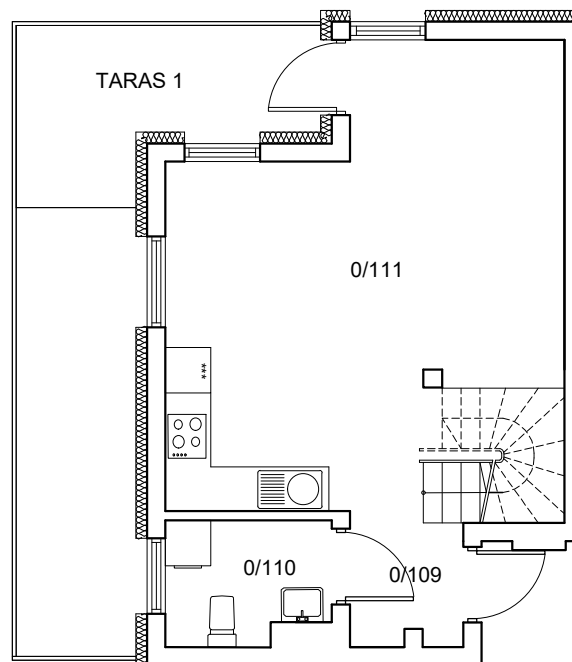

ul. Cynamonowa, Wrocław

powierzchnia użytkowa	81,14 m ²	nazwa pom.	A.0 M.14a/36a
ilość pomieszczeń	8	kondygnacja	PARTER/ I PIĘTRO

 usytuowanie w budynku

PARTER

zestawienie powierzchni parteru:

Nazwa pom.	Powierzchnia
0/109 korytarz	4,36 m ²
0/110 wc	3,56 m ²
0/111 salon z aneksem kuch.	24,28 m ²

Razem	32,2 m ²
TARAS 1	16,6 m ²

zestawienie powierzchni piętra:

Nazwa pom.	Powierzchnia
1/183 korytarz	6,38 m ²
1/184 łazienka	5,52 m ²
1/185 garderoba	1,97 m ²
1/186 sypialnia	19,03 m ²
1/187 sypialnia	16,52 m ²

BALKON 1	5,28 m ²
BALKON 2	3,28 m ²
Razem	48,94 m ²

PIĘTRO