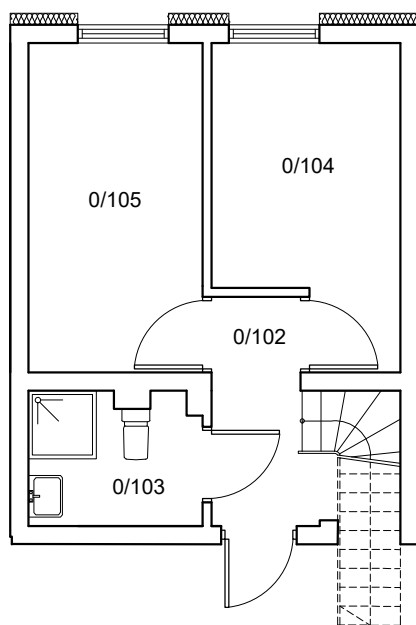

ul. Cynamonowa, Wrocław

powierzchnia użytkowa	72,46 m <sup>2</sup>	nazwa pom.	A.0 M.13b/35b
ilość pomieszczeń	7	kondygnacja	PARTER/ I PIĘTRO

usytuowanie w budynku

PARTER

zestawienie powierzchni parteru:

Nazwa pom.	Powierzchnia
0/102 korytarz	4.03 m <sup>2</sup>
0/103 wc	4.04 m <sup>2</sup>
0/104 sypialnia	9.45 m <sup>2</sup>
0/105 sypialnia	10.04 m <sup>2</sup>
<b>Razem</b>	<b>27.56 m<sup>2</sup></b>

PIĘTRO

zestawienie powierzchni piętra:

Nazwa pom.	Powierzchnia
1/180 przedsionek	2.96 m <sup>2</sup>
1/181 wc	5.14 m <sup>2</sup>
1/182 salon z aneksem kuch.	19.11 m <sup>2</sup>
<b>BALKON 1</b>	<b>7.35 m<sup>2</sup></b>
<b>Razem</b>	<b>6.65 m<sup>2</sup></b>
<b>TARAS 1</b>	<b>35 m<sup>2</sup></b>