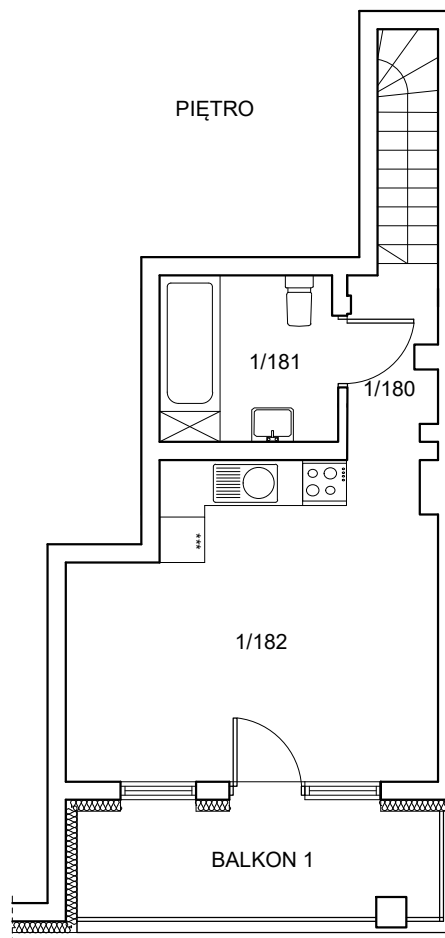

ul. Cynamonowa, Wrocław

powierzchnia użytkowa	72,46 m <sup>2</sup>	nazwa pom.	A.0 M.13b/35b
ilość pomieszczeń	7	kondygnacja	PARTER/ I PIĘTRO

usytuowanie w budynku

PARTER

zestawienie powierzchni parteru:

Nazwa pom.	Powierzchnia
0/102 korytarz	4.03 m <sup>2</sup>
0/103 wc	4.04 m <sup>2</sup>
0/104 sypialnia	9.45 m <sup>2</sup>
0/105 sypialnia	10.04 m <sup>2</sup>
<b>Razem</b>	<b>27.56 m<sup>2</sup></b>

PIĘTRO

zestawienie powierzchni piętra:

Nazwa pom.	Powierzchnia
1/180 przedsionek	2.96 m <sup>2</sup>
1/181 wc	5.14 m <sup>2</sup>
1/182 salon z aneksem kuch.	19.11 m <sup>2</sup>
<b>BALKON 1</b>	<b>7.35 m<sup>2</sup></b>
<b>Razem</b>	<b>6.65 m<sup>2</sup></b>
<b>TARAS 1</b>	<b>35 m<sup>2</sup></b>