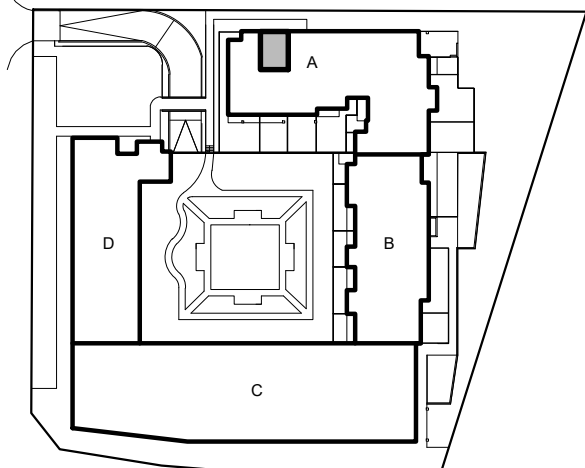

ul. Cynamonowa, Wrocław

powierzchnia użytkowa	72,46 m <sup>2</sup>	nazwa pom.	A.0 M.13b/35b
ilość pomieszczeń	7	kondygnacja	PARTER/ I PIĘTRO

usytuowanie w budynku

PARTER

zestawienie powierzchni parteru:

Nazwa pom.	Powierzchnia
0/102 korytarz	4.03 m <sup>2</sup>
0/103 wc	4.04 m <sup>2</sup>
0/104 sypialnia	9.45 m <sup>2</sup>
0/105 sypialnia	10.04 m <sup>2</sup>
<b>Razem</b>	<b>27.56 m<sup>2</sup></b>

PIĘTRO

zestawienie powierzchni piętra:

Nazwa pom.	Powierzchnia
1/180 przedsionek	2.96 m <sup>2</sup>
1/181 wc	5.14 m <sup>2</sup>
1/182 salon z aneksem kuch.	19.11 m <sup>2</sup>
<b>BALKON 1</b>	<b>7.35 m<sup>2</sup></b>
<b>Razem</b>	<b>6.65 m<sup>2</sup></b>
<b>TARAS 1</b>	<b>35 m<sup>2</sup></b>