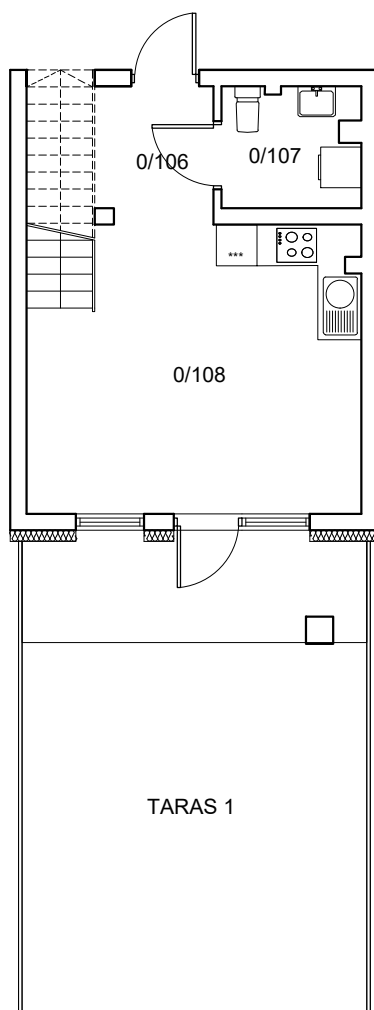

ul. Cynamonowa, Wrocław

powierzchnia użytkowa	59.24 m ²	nazwa pom.	A.0 M.13a/35a
ilość pomieszczeń	7	kondygnacja	PARTER/ I PIĘTRO

usytuowanie w budynku

zestawienie powierzchni piętra:

Nazwa pom.		Powierzchnia
1/176	łazienka	4.98 m ²
1/177	sypialnia	4.00 m ²
1/178	sypialnia	10.03 m ²
1/179	sypialnia	13.55 m ²
Razem		<u>32.56 m²</u>

PARTER

PIĘTRO

zestawienie powierzchni parteru:

Nazwa pom.		Powierzchnia
0/106	przedsionek	3.47 m ²
0/107	wc	3.61 m ²
0/108	salon z aneksem kuch.	19.60 m ²
Razem		<u>26.68 m²</u>

TARAS 1

35 m²