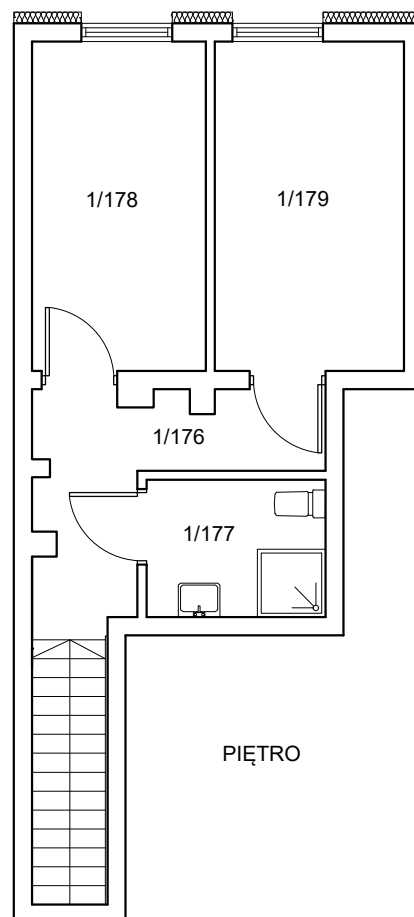

ul. Cynamonowa, Wrocław

powierzchnia użytkowa	59.24 m ²	nazwa pom.	A.0 M.13a/35a
ilość pomieszczeń	7	kondygnacja	PARTER/ I PIĘTRO

usytuowanie w budynku

zestawienie powierzchni piętra:

Nazwa pom.		Powierzchnia
1/176	łazienka	4.98 m ²
1/177	sypialnia	4.00 m ²
1/178	sypialnia	10.03 m ²
1/179	sypialnia	13.55 m ²
Razem		<u>32.56 m²</u>

PARTER

PIĘTRO

zestawienie powierzchni parteru:

Nazwa pom.		Powierzchnia
0/106	przedsionek	3.47 m ²
0/107	wc	3.61 m ²
0/108	salon z aneksem kuch.	19.60 m ²
Razem		<u>26.68 m²</u>

TARAS 1

35 m²