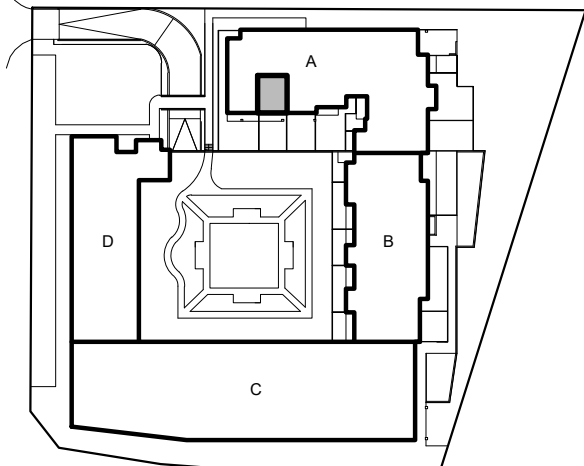

ul. Cynamonowa, Wrocław

powierzchnia użytkowa	59.24 m ²	nazwa pom.	A.0 M.13a/35a
ilość pomieszczeń	7	kondygnacja	PARTER/ I PIĘTRO

usytuowanie w budynku

zestawienie powierzchni piętra:

Nazwa pom.		Powierzchnia
1/176	łazienka	4.98 m ²
1/177	sypialnia	4.00 m ²
1/178	sypialnia	10.03 m ²
1/179	sypialnia	13.55 m ²
Razem		<u>32.56 m²</u>

PARTER

PIĘTRO

zestawienie powierzchni parteru:

Nazwa pom.		Powierzchnia
0/106	przedsionek	3.47 m ²
0/107	wc	3.61 m ²
0/108	salon z aneksem kuch.	19.60 m ²
Razem		<u>26.68 m²</u>

TARAS 1

35 m²