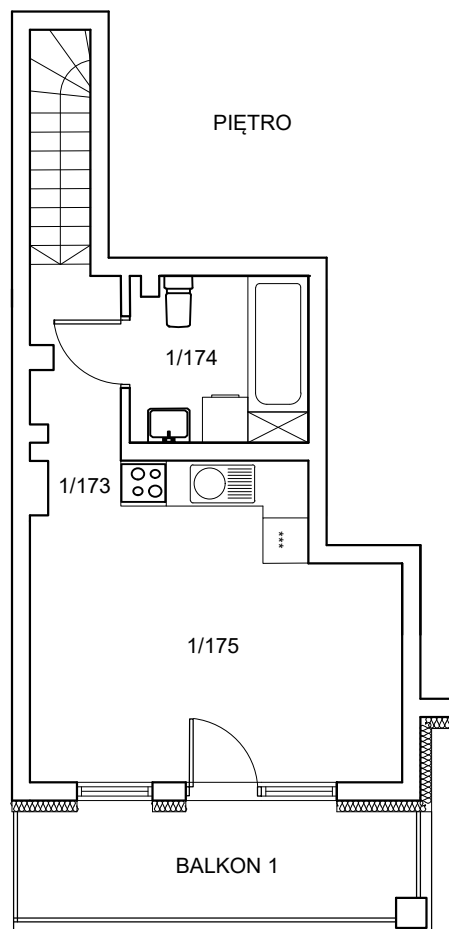

ul. Cynamonowa, Wrocław

powierzchnia użytkowa	61.74 m <sup>2</sup>	nazwa pom.	A.0 M.12b/34b
ilość pomieszczeń	8	kondygnacja	PARTER/ I PIĘTRO

 usytuowanie w budynku

zestawienie powierzchni parteru

Nazwa pom.	Powierzchnia
0/94 przedsionek	3.99 m <sup>2</sup>
0/95 korytarz	3.36 m <sup>2</sup>
0/96 łazienka	5.41 m <sup>2</sup>
0/97 sypialnia	12.23 m <sup>2</sup>
0/98 sypialnia	9.70 m <sup>2</sup>
<b>Razem</b>	<b>34.69 m<sup>2</sup></b>

zestawienie powierzchni piętra:

Nazwa pom.	Powierzchnia
1/174 korytarz	2.84 m <sup>2</sup>
1/175 łazienka	5.10 m <sup>2</sup>
1/176 salon z aneksem kuch	19.11 m <sup>2</sup>
<b>BALKON 1</b>	<b>7.35 m<sup>2</sup></b>
<b>Razem</b>	<b>27.05 m<sup>2</sup></b>