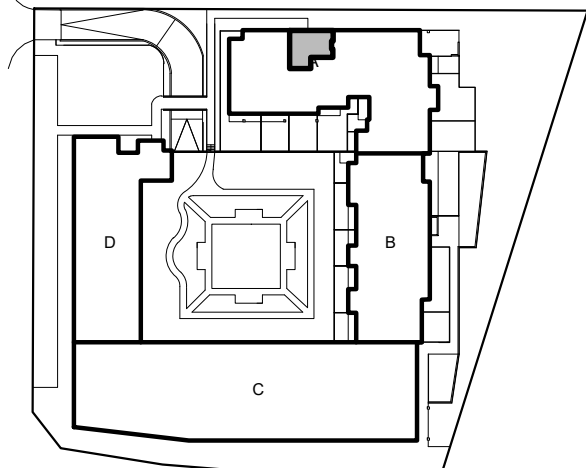

ul. Cynamonowa, Wrocław

powierzchnia użytkowa	61.74 m <sup>2</sup>	nazwa pom.	A.0 M.12b/34b
ilość pomieszczeń	8	kondygnacja	PARTER/ I PIĘTRO

 usytuowanie w budynku

zestawienie powierzchni parteru

Nazwa pom.	Powierzchnia
0/94 przedsionek	3.99 m <sup>2</sup>
0/95 korytarz	3.36 m <sup>2</sup>
0/96 łazienka	5.41 m <sup>2</sup>
0/97 sypialnia	12.23 m <sup>2</sup>
0/98 sypialnia	9.70 m <sup>2</sup>
<b>Razem</b>	<b>34.69 m<sup>2</sup></b>

zestawienie powierzchni piętra:

Nazwa pom.	Powierzchnia
1/174 korytarz	2.84 m <sup>2</sup>
1/175 łazienka	5.10 m <sup>2</sup>
1/176 salon z aneksem kuch	19.11 m <sup>2</sup>
<b>BALKON 1</b>	<b>7.35 m<sup>2</sup></b>
<b>Razem</b>	<b>27.05 m<sup>2</sup></b>