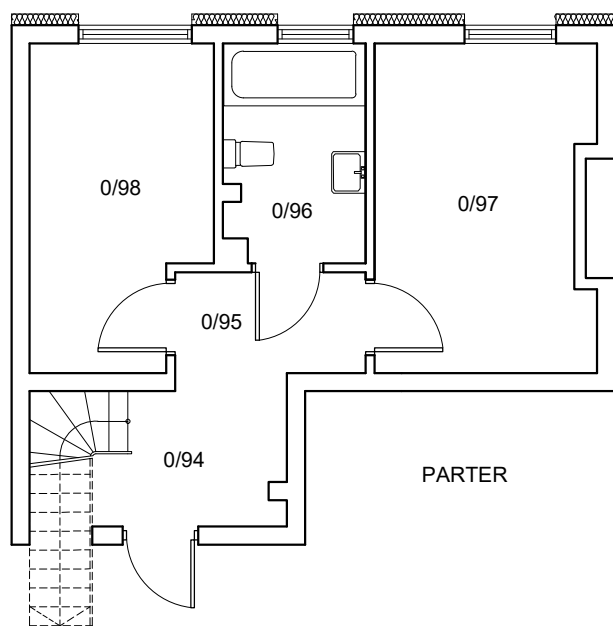

ul. Cynamonowa, Wrocław

powierzchnia użytkowa	61.74 m <sup>2</sup>	nazwa pom.	A.0 M.12b/34b
ilość pomieszczeń	8	kondygnacja	PARTER/ I PIĘTRO

 usytuowanie w budynku

zestawienie powierzchni parteru

Nazwa pom.	Powierzchnia
0/94 przedsionek	3.99 m <sup>2</sup>
0/95 korytarz	3.36 m <sup>2</sup>
0/96 łazienka	5.41 m <sup>2</sup>
0/97 sypialnia	12.23 m <sup>2</sup>
0/98 sypialnia	9.70 m <sup>2</sup>
<b>Razem</b>	<b>34.69 m<sup>2</sup></b>

zestawienie powierzchni piętra:

Nazwa pom.	Powierzchnia
1/174 korytarz	2.84 m <sup>2</sup>
1/175 łazienka	5.10 m <sup>2</sup>
1/176 salon z aneksem kuch	19.11 m <sup>2</sup>
<b>BALKON 1</b>	<b>7.35 m<sup>2</sup></b>
<b>Razem</b>	<b>27.05 m<sup>2</sup></b>