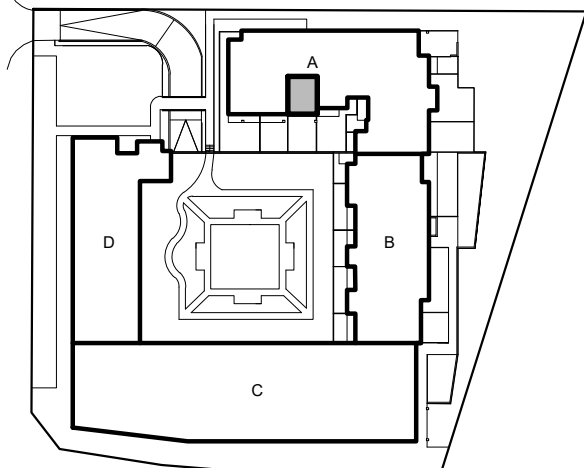

ul. Cynamonowa, Wrocław

powierzchnia użytkowa	72.46 m <sup>2</sup>	nazwa pom.	A.0 M.12a/34a
ilość pomieszczeń	7	kondygnacja	PARTER/ I PIĘTRO

usytuowanie w budynku

zestawienie powierzchni piętra:

Nazwa pom.	Powierzchnia
1/168 korytarz	5.35 m <sup>2</sup>
1/169 łazienka	4.25 m <sup>2</sup>
1/170 sypialnia	13.49 m <sup>2</sup>
1/171 sypialnia	9.50 m <sup>2</sup>
1/172 sypialnia	13.15 m <sup>2</sup>
<b>Razem</b>	<b><u>45.74 m<sup>2</sup></u></b>

zestawienie powierzchni parteru:

Nazwa pom.	Powierzchnia
0/99 przedsionek	3.47 m <sup>2</sup>
0/100 wc	3.66 m <sup>2</sup>
0/101 salon z aneksem kuch.	19.59 m <sup>2</sup>
<b>Razem</b>	<b><u>26.72 m<sup>2</sup></u></b>