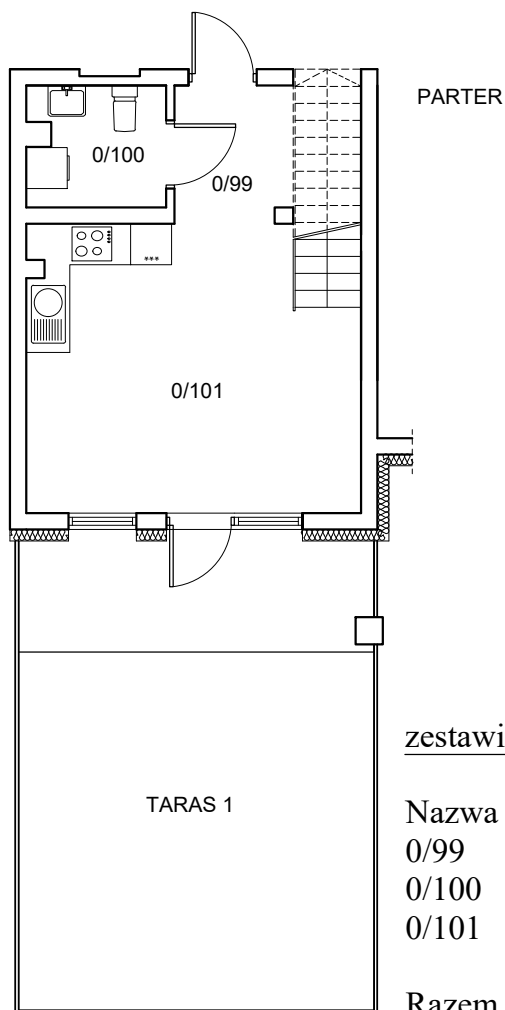

ul. Cynamonowa, Wrocław

powierzchnia użytkowa	72.46 m <sup>2</sup>	nazwa pom.	A.0 M.12a/34a
ilość pomieszczeń	7	kondygnacja	PARTER/ I PIĘTRO

usytuowanie w budynku

zestawienie powierzchni piętra:

Nazwa pom.	Powierzchnia
1/168 korytarz	5.35 m <sup>2</sup>
1/169 łazienka	4.25 m <sup>2</sup>
1/170 sypialnia	13.49 m <sup>2</sup>
1/171 sypialnia	9.50 m <sup>2</sup>
1/172 sypialnia	13.15 m <sup>2</sup>
<b>Razem</b>	<b><u>45.74 m<sup>2</sup></u></b>

zestawienie powierzchni parteru:

Nazwa pom.	Powierzchnia
0/99 przedsionek	3.47 m <sup>2</sup>
0/100 wc	3.66 m <sup>2</sup>
0/101 salon z aneksem kuch.	19.59 m <sup>2</sup>
<b>Razem</b>	<b><u>26.72 m<sup>2</sup></u></b>

**TARAS 1** 36 m<sup>2</sup>